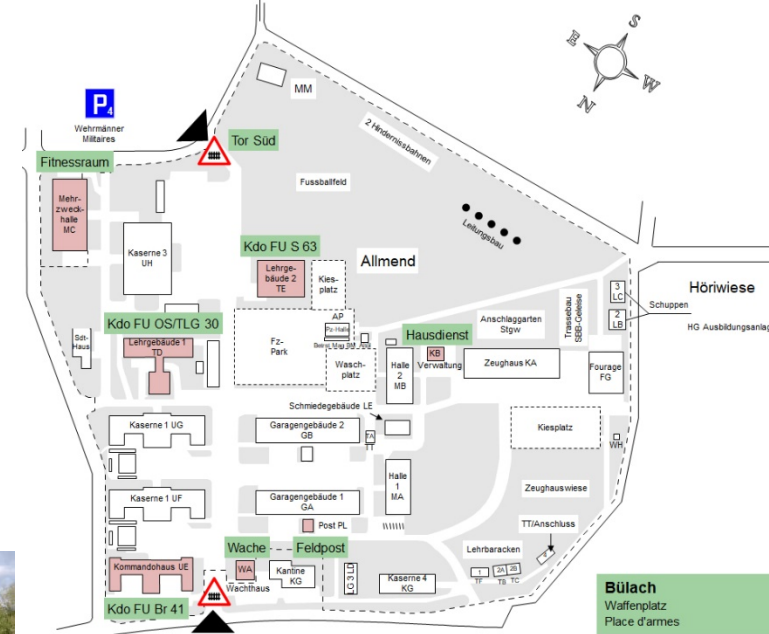

Zufahrt / öffentliche Verkehrsmittel

Bus: Linien 525, 527, ab Bahnhof Bülach

Auto: Autobahn A51, Bülach-Süd

Truppenparkplatz: P4 (für AdA's mit Parkkarte)

Truppenparkplatz: P3 Bachenbülach, (für AdA's mit Parkkarte)