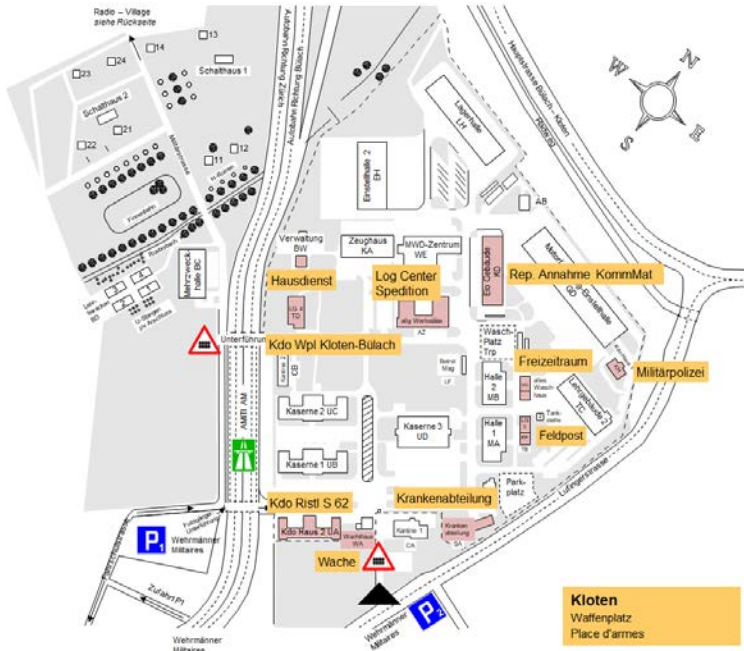

Kaserne Kloten

Wache	+41 58 467 93 50
Kdo Ristl S 62	+41 58 467 96 45
Ristl Kp	+41 58 467 96 45
Armeelogistikcenter Hinwil, Grossobjekt Kloten / Bülach	
Nach- und Rückschub	+41 58 467 71 00
Rep. Annahme KommMat	+41 58 467 73 95
► Öffnungszeiten	Mo, Mi 7.30-11.45 Uhr
Hausdienst	+41 58 467 94 60
Support / Schlüsselmanagement	+41 58 467 73 48
► Öffnungszeiten	7.30-9.00 Uhr
Militärpolizei	Bei Unfall 0800 552 333
► Öffnungszeiten	7.30-17.00 Uhr +41 58 467 76 00
Feldpost	+41 58 467 93 40
► Öffnungszeiten	11.30-13.00 Uhr 17.00-17.45 Uhr
Krankenabteilung	+41 58 467 95 00

Zufahrt / öffentliche Verkehrsmittel

Bus: Linien 734, 732 ab Bahnhof Zürich-Flughafen

Auto: Autobahn A51, Ausfahrt Kloten-Nord

Truppenparkplätze: P1, P2 (für AdA's mit Parkkarte)