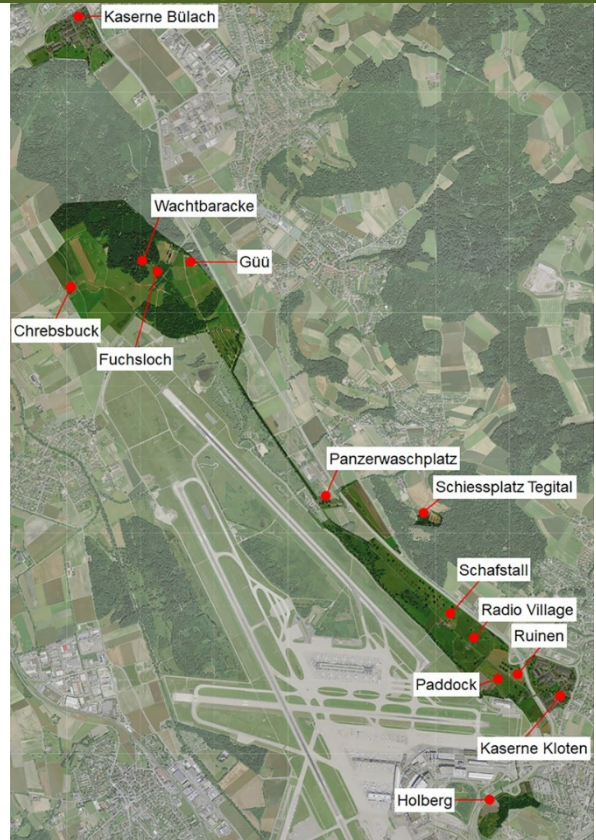

Zufahrt / öffentliche Verkehrsmittel

Bus: Linien 734, 732 ab Bahnhof Zürich-Flughafen

Auto: Autobahn A51, Ausfahrt Kloten-Nord

Truppenparkplätze: P1, P2 (für AdA's mit Parkkarte)

Kaserne Kloten 614 Betten

Übersicht Waffenplatz

Bezeichnung

- Kaserne Kloten
- Ruinen
- Radio Village
- Kaserne Bülach
- Holberg, Schafstall
- Güü, Chrebsbuck
- Paddock
- Fuchsloch
- Wachtbaracke
- Brüggliwies
- Panzerwaschplatz

Beschreibung

- Unterkunft, Theoriesäle
- Uem Ausbildungsplätze
- Richtstrahl Ausbildung
- Unterkunft, Theoriesäle
- Repetitorium
- Repetitorium
- Gefechtsausbildung
- Unterstände, Biwakräume
- Panzerwarteräume, Fahrgelände, HG Anlage Langenzinggen
- Einbaustelle Brückenleger
- Abstellraum Panzer, Repetitorium

Fahrausbildung

Repetitorium (Verkehr und Transportdienst)

- ▶ **Bereich Holberg**
Für alle Arbeitsposten des Repetitoriums geeignet
- ▶ **Bereich Panzerpiste**
Posten B: An- und Abkuppeln von Anhängern
Posten C: Manövrieren nach LN
Posten D: Manöver mit Anhänger
- ▶ **Bereich Schafstall**
Geländefahren
Posten C: Durchtasten Breite, Brettfahren
- ▶ **Bereich Güü**
Reserveplatz
- ▶ **Bereich Chrebsbuck**
Möglichkeit für Geländefahren