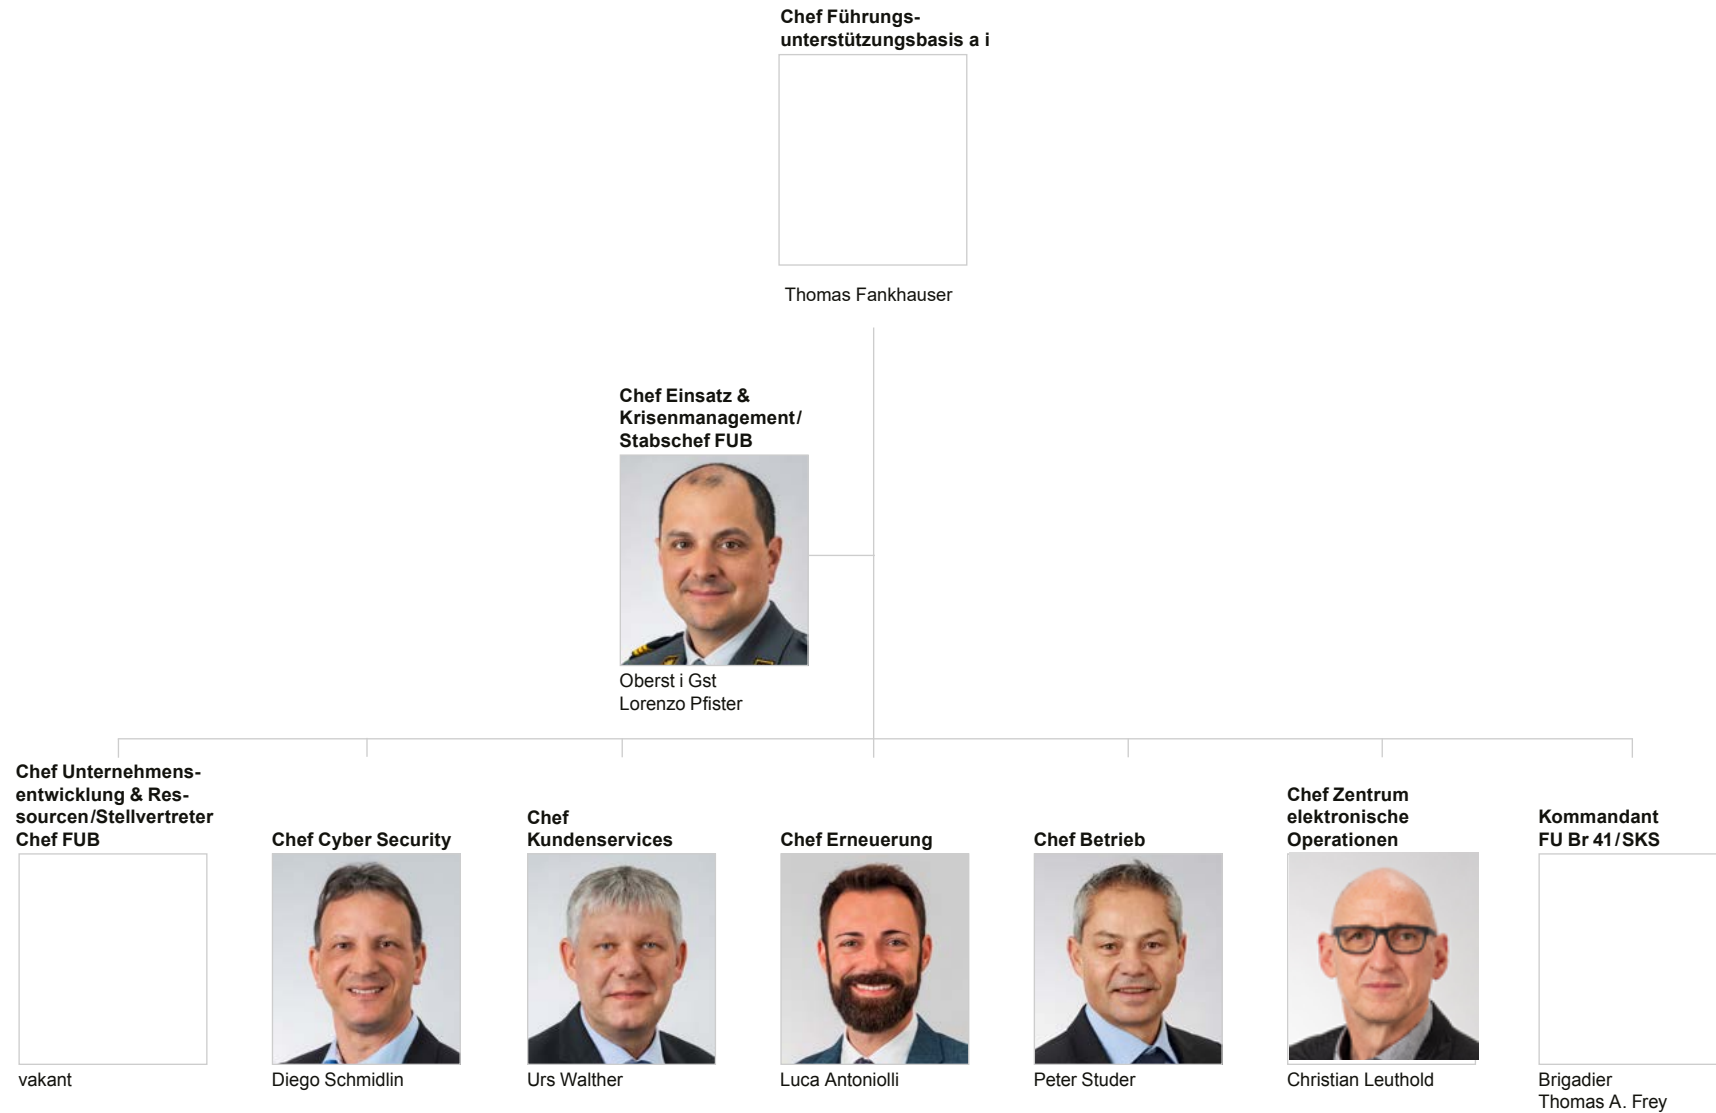

Organigramm Führungsunterstützungsbasis (FUB)

Der Chef FUB mit seinen Direktunterstellten

Stand: 01.01.2021

— hierarchisch unterstellt
- - - - - administrativ unterstellt