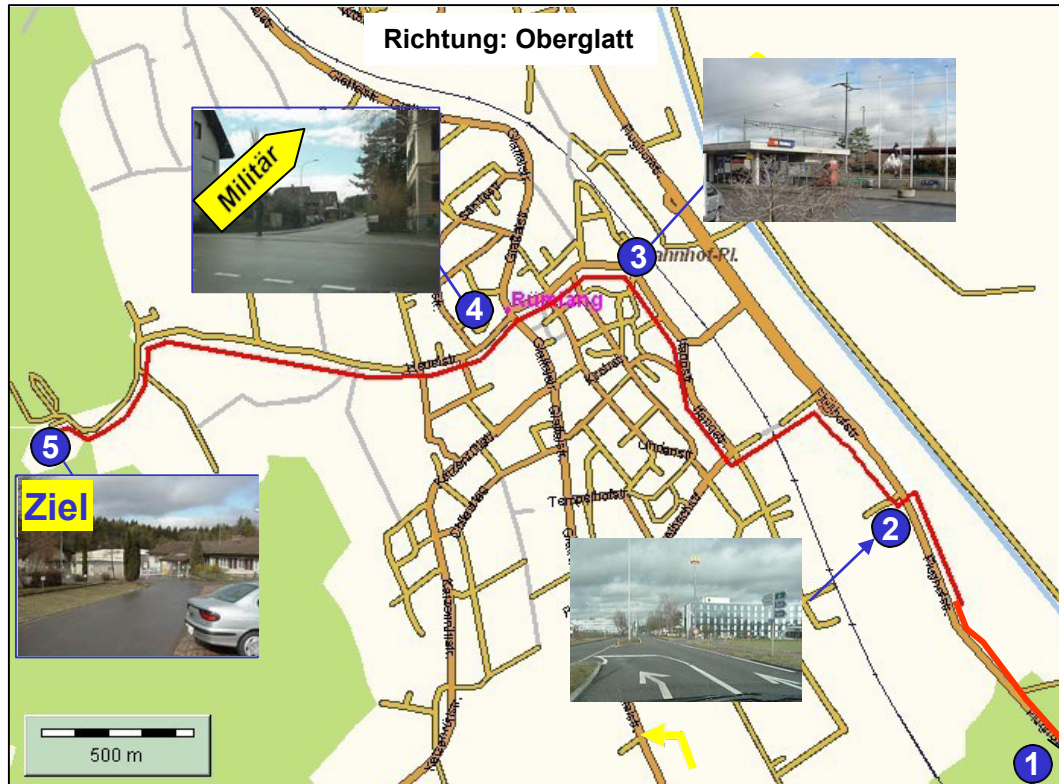

Schweizerische Eidgenossenschaft
Confédération suisse
Confederazione Svizzera
Confederaziun svizra

Wegbeschreibung zum Kommando FU SKS in Rümlang

Unsere Erreichbarkeit:

Kdo FU SKS
Heuelstr. 100
8153 Rümlang

Tel. +41 58 467 77 77
Fax +41 58 467 77 78
Militär 07800

CH-Koordinaten
GPS-Koordinaten
Navi-System

680'853 / 256'016
N 47° 26' 59,9" E 8° 30' 8,5"
Ort: 8153 Rümlang
Strasse: Heuelstrasse 100
(Ende)

Anreise:

- 1 **Lichtsignal:** Richtung Rümlang
- 2 **vor MC Donalds:** links abbiegen „Rümlang-Dorf“
- 3 **beim Bahnhof:** links der Strasse folgen geradeaus
- 4 **Kreisverkehr:** Hinweistafel 
- 5 **Ziel:** Parkplatz rechts (Besucher) anschl. beim Empfang melden