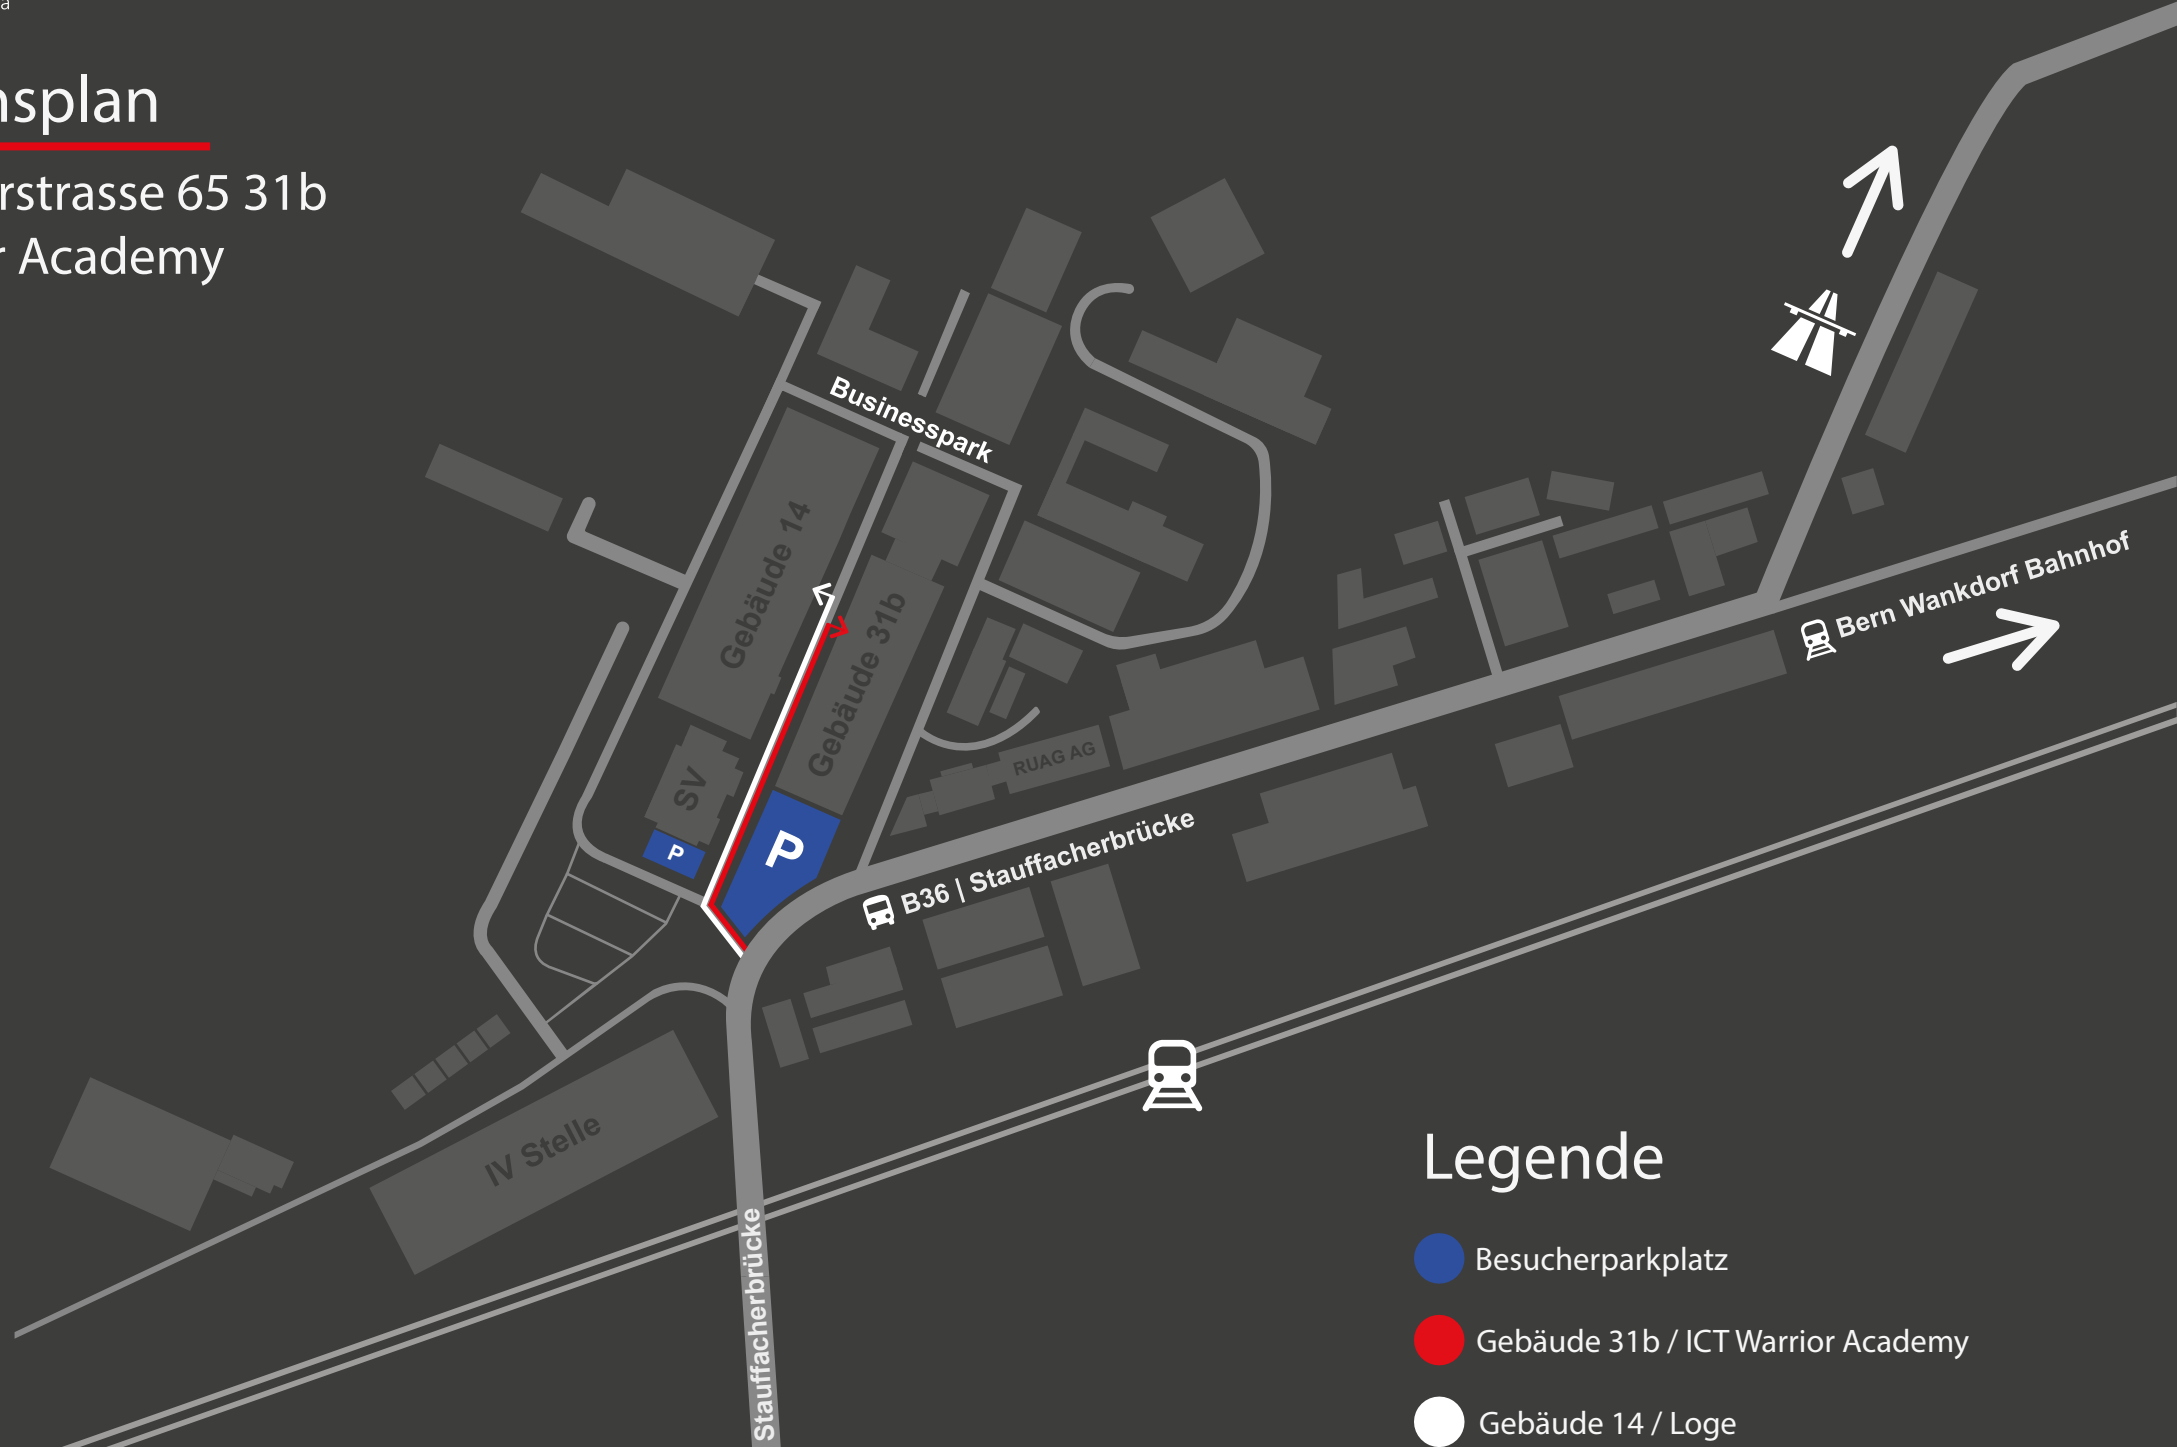

# Situationsplan

Stauffacherstrasse 65 31b  
ICT Warrior Academy

## Legende

-  Besucherparkplatz
-  Gebäude 31b / ICT Warrior Academy
-  Gebäude 14 / Loge