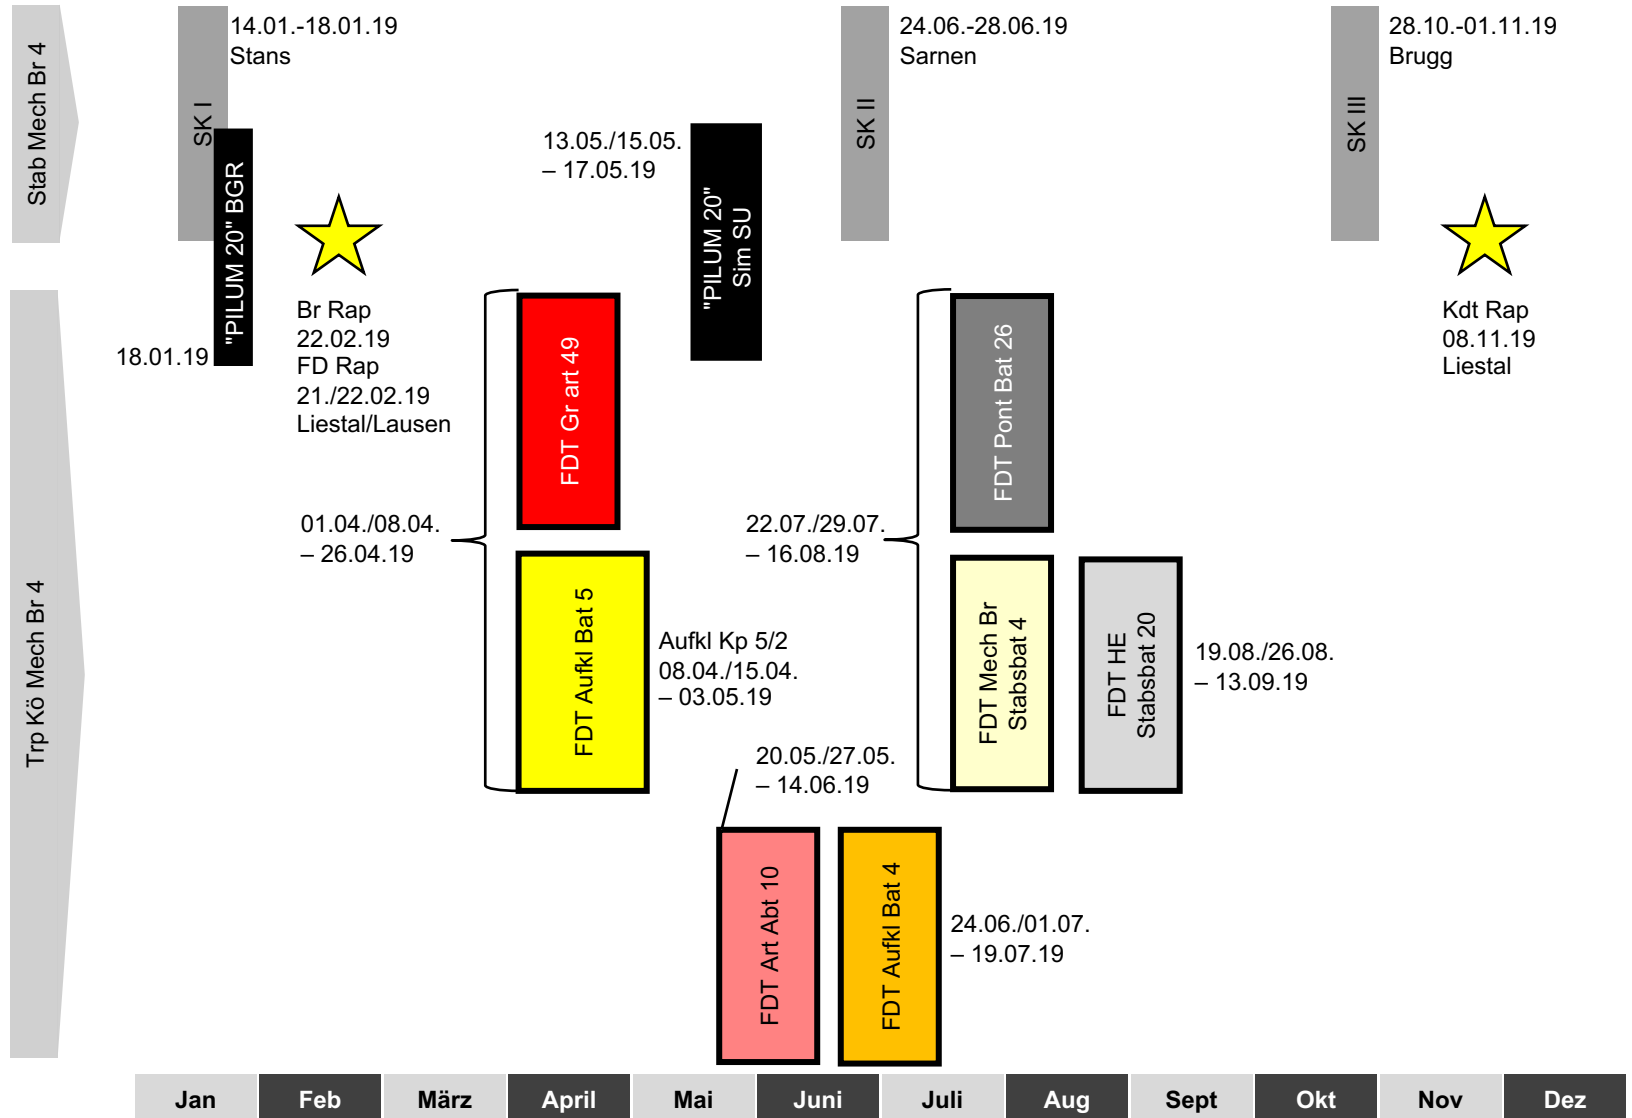

DLP 2019 (2)

HE Stabsbat 20 - FZZ Bttr 20/4	19.08./26.08. – 13.09.19	Modul 2108, Nidwalden/Engelberg Modul 3110, Wpl Andermatt
Mech Br Stabsbat 4 - FFZ Bttr 4/5	22.07./29.07. – 16.08.19	Modul 2101, Basel Stadt/Land Modul 2102, Solothurn Modul 2105, Aargau Ost Modul 2106, Luzern Nord
Aufkl Bat 4	24.06./01.07. – 19.07.19	Modul 1301, Bern Nord Ber Trp, subs Si Ei
Aufkl Bat 5 (-)	01.04./08.04. – 26.04.19	Modul 4202, Bodensee/Hinterland Modul 4204, St.Gallen/Appenzell Modul 4210, Wpl Herisau-Gossau Ber Trp, subs Si Ei
Aufkl Kp 5/2	08.04./15.04. – 03.05.19	Modul 4202, Bodensee/Hinterland Ber Trp, subs Si Ei ("AMBA CENTRO")

DLP 2019 (3)

Art Abt 10
+ FFZ Bttr 20/4

20.05./27.05. – 14.06.19

Modul 1101, Genève
Modul 1105, Lausanne
Modul 1111, Pl armes Bière
Ber Trp, subs Si Ei; Ustü TLG Art

Gr art 49
+ FFZ Bttr 4/5

01.04./08.04. – 26.04.19

Modul 1111, Pl armes Bière
Modul 4110, Wpl Frauenfeld
Ber Trp, subs Si Ei

Pont Bat 26

22.07./29.07. – 16.08.19

Modul 2104, Olten
Modul 2105, Aargau Ost
Modul 2112, Wpl Brugg/Bremgarten

DLP 2019 (4)

Simulatorgestützte Stabsübungen (Sim SU)

Stäbe

13.05. – 17.05.19

Fhr Sim 95+ "PILUM"

- Mech Br 4
- Mech Br Stabsbat 4
- Aufkl Bat 4
- Pont Bat 26
- Pz Bat 12

Ausbildungsjahr 2019 - Übersicht

WK Räume

Mech Br Stabsbat 4
22.07./29.07. – 16.08.19
Module 2101, 2102,
2105, 2106