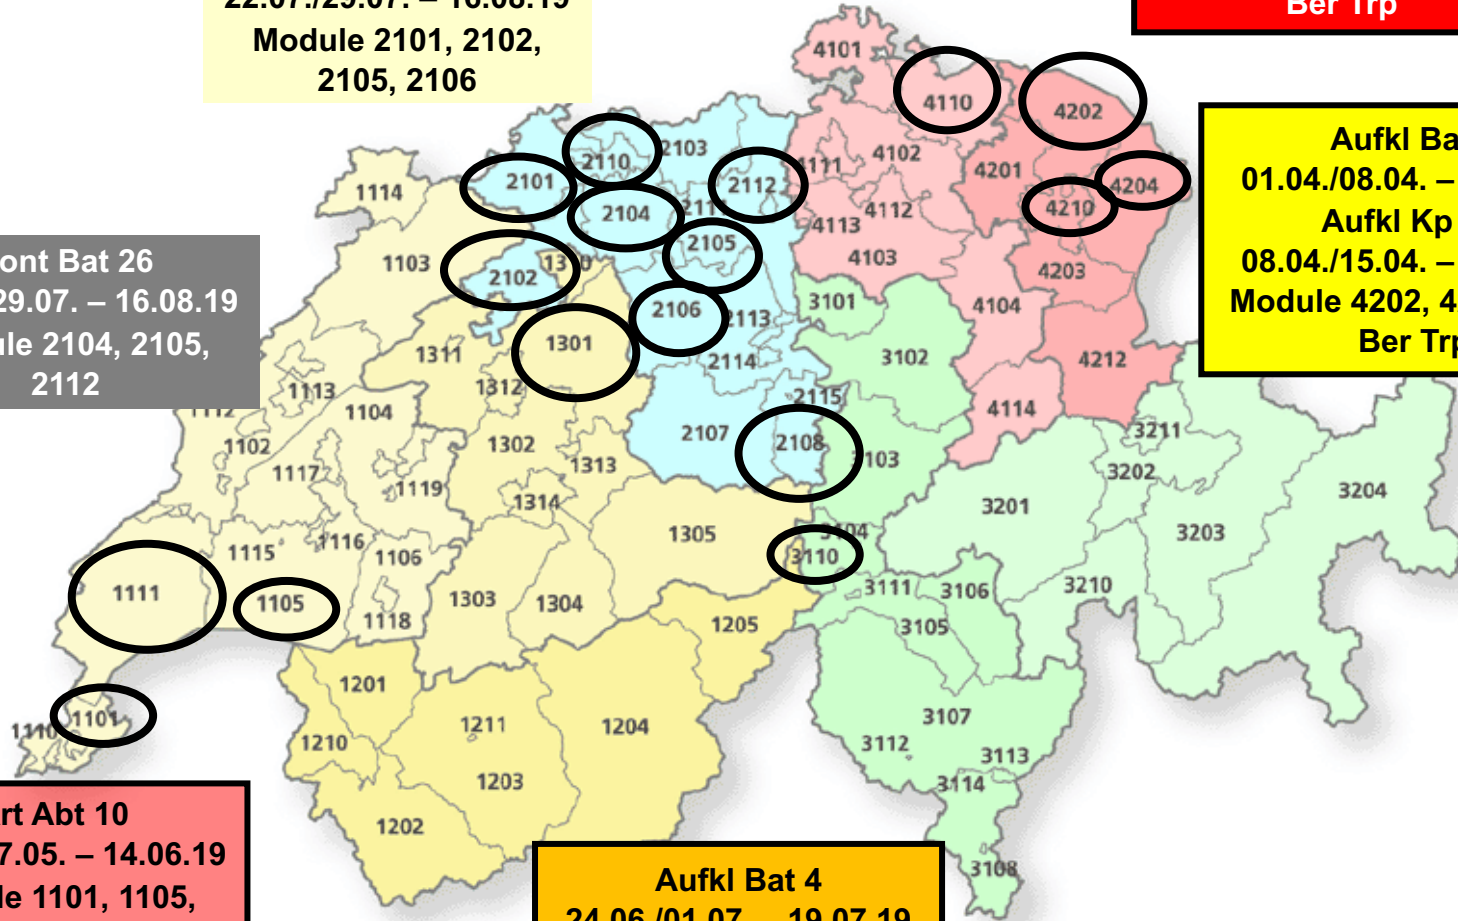

Modul 1111, Pl armes Bière
Modul 4110, Wpl Frauenfeld
Ber Trp, subs Si Ei

Pont Bat 26

22.07./29.07. – 16.08.19

Modul 2104, Olten
Modul 2105, Aargau Ost
Modul 2112, Wpl Brugg/Bremgarten

DLP 2019 (4)

Simulatorgestützte Stabsübungen (Sim SU)

Stäbe

13.05. – 17.05.19

Fhr Sim 95+ "PILUM"

- Mech Br 4
- Mech Br Stabsbat 4
- Aufkl Bat 4
- Pont Bat 26
- Pz Bat 12

Ausbildungsjahr 2019 - Übersicht

WK Räume

Mech Br Stabsbat 4
22.07./29.07. – 16.08.19
Module 2101, 2102,
2105, 2106

HE Stabsbat 20
19.08./26.08. – 13.09.19
Module 2108, 3110

Gr art 49
01.04./08.04. – 26.04.19
Module 1111, 4110
Ber Trp

Aufkl Bat 5
01.04./08.04. – 26.04.19
Aufkl Kp 5/2
08.04./15.04. – 03.05.19
Module 4202, 4204, 4210
Ber Trp

Pont Bat 26
22.07./29.07. – 16.08.19
Module 2104, 2105,
2112

Art Abt 10
20.05./27.05. – 14.06.19
Module 1101, 1105,
1111, Ber Trp

Aufkl Bat 4
24.06./01.07. – 19.07.19
Modul 1301
Ber Trp

Module Fhr- und Verbandsausbildung