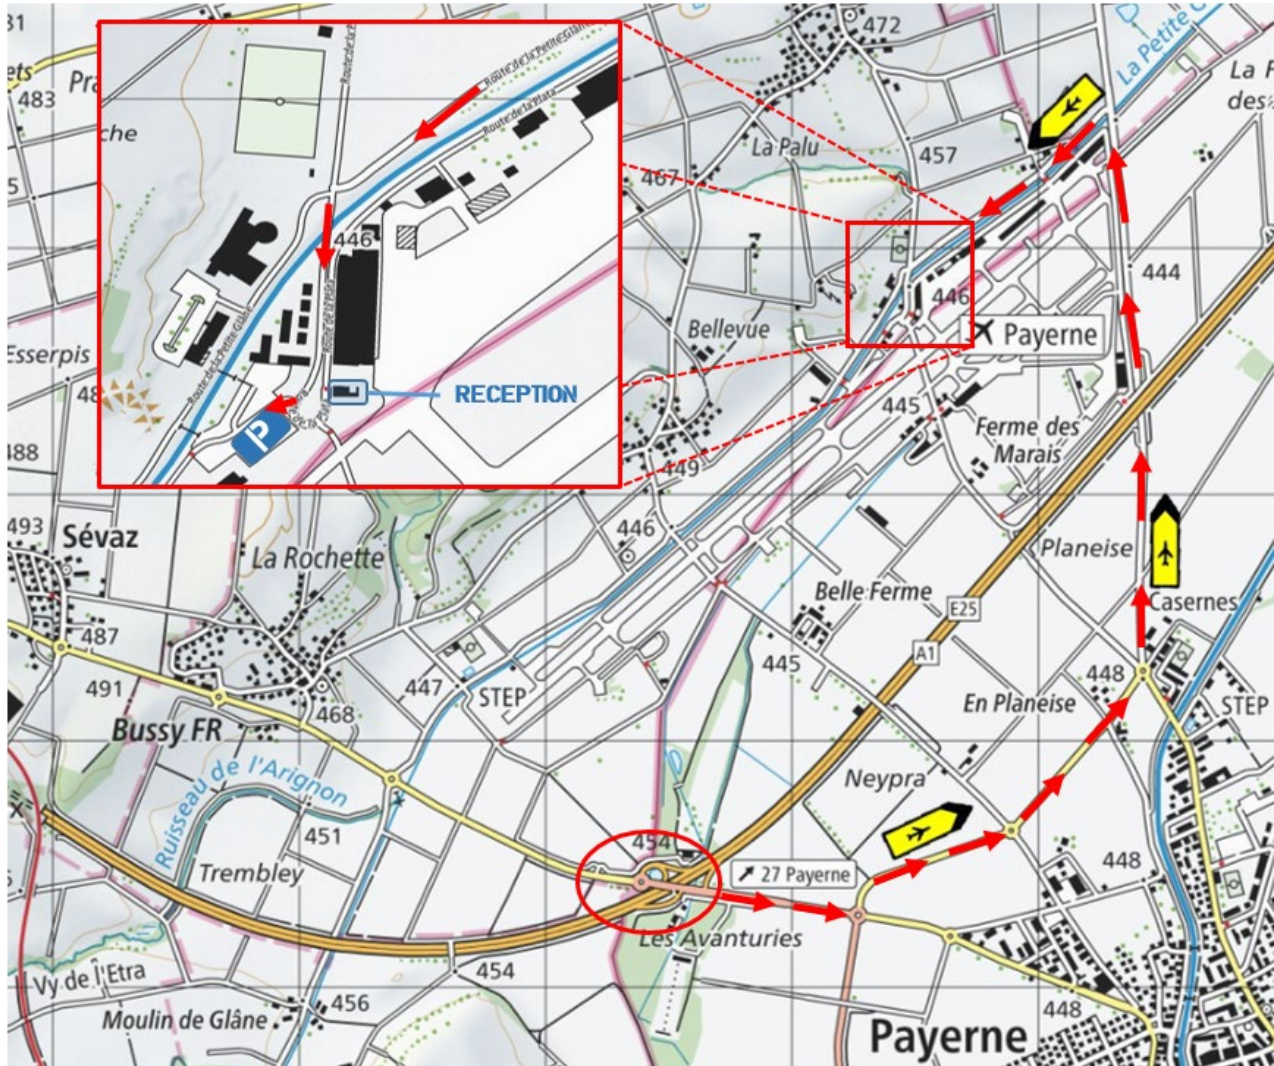

Accès à la Base aérienne de Payerne

En véhicule

En transports publics

SBB CFF FFS

TRAIN
jusqu'à la Gare de Payerne

A "Payerne, Gare", bus postal n° **560**, en direction de Chevroux
Arrêt à "Payerne, aérodrome" (1^{er} arrêt, 6 minutes)