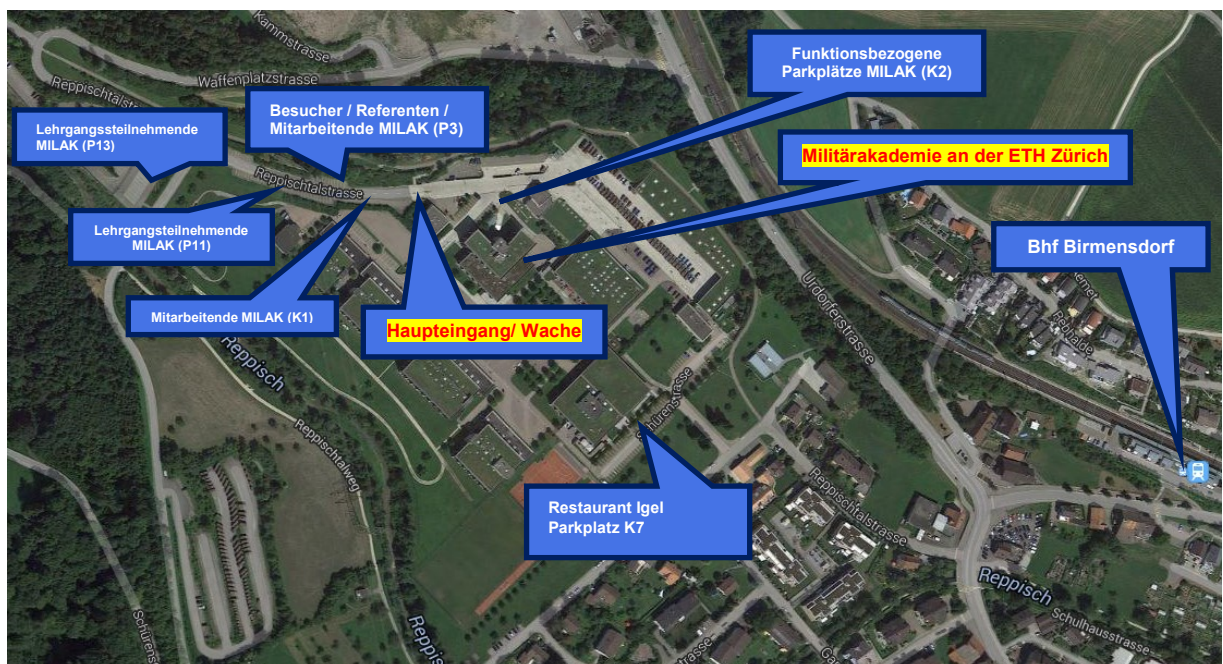

Militärakademie (MILAK) an der ETH Zürich

Anfahrtsplan der Militärakademie an der ETH Zürich und Parkplatzordnung des Waffenplatzes Reppischtal

Adresse

Militärakademie an der ETH Zürich
Kaserne Reppischtal, Gebäude B
CH-8903 Birmensdorf
Tel. +41 58 484 82 82
Mail info.milak@vtg.admin.ch

Anfahrt mit dem Pw

- Autobahnausfahrt Uitikon (aus Richtung Luzern) bzw. Urdorf Süd
- Ab Autobahnausfahrt den gelben Wegweisern «Kaserne» folgen

Anreise mit dem öffentlichen Verkehr

- Via Zürich HB oder Zug
- S9 oder S15 bis nach Birmensdorf
- Ca. 7 Minuten Fussmarsch