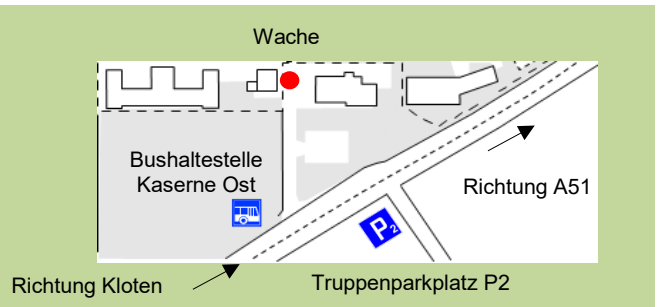

**732****Flughafen, Bhf. → Kloten, Bhf. → Egetswil, Dorf**  
Richtung Kaserne Ost

Ungefähre Reisezeit in Minuten

h	Montag- Freitag	Samstag	Sonn- und Feiertag	h
5				5
6	03 33	33		6
7	03 33	03 33		7
8	03 33	03 33		8
9	03 33	03 33		9
10	03 33	03 33		10
11	03 33	03 33	03 33	11
12	03 33	03 33	03 33	12
13	03 33	03 33	03 33	13
14	03 33	03 33	03 33	14
15	03 33	03 33	03 33	15
16	03 33	03 33	03 33	16
17	03 33	03 33	03 33	17
18	03 33	03 33	03 33	18
19	03 33	03 33	03 33	19
20	03 33	03 33	03 33	20
21	03 33	03 33	03 33	21
22	03 33	03 33	03 33	22
23	03 33	03 33	03 33	23
0	03 33	03 33	03 33	0