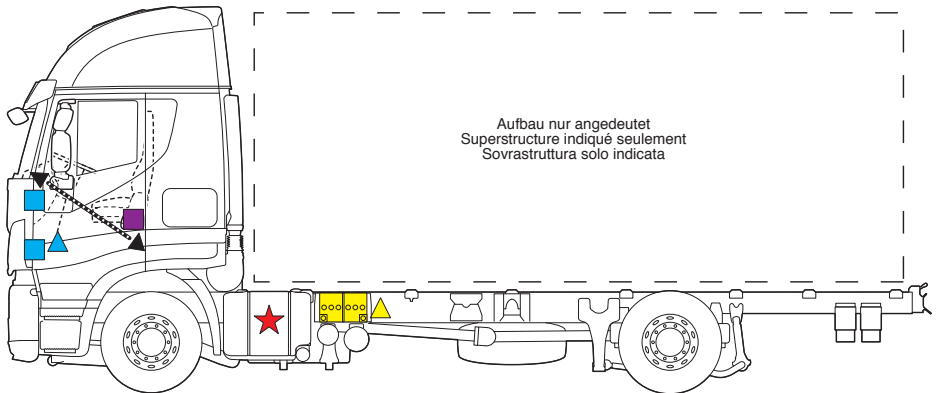

Rettungskarte - Fiche de secours - Scheda di soccorso

Aufbau nur angedeutet
Superstructure indiqu e seulement
Sovrastruttura solo indicata

<p>Zusatzheizung</p> <p> Chauffage suppl�ementaire Riscaldamento supplementare</p>	<p>Gasdruckd�mper Frontklappe</p> <p> Amortisseur � pression de gaz du clapet avant Molla a gas della calandra anteriore</p>	<p>Kraftstofftank</p> <p> R�servoir de carburant Serbatoio del carburante</p>	<p> Optimaler Druckpunkt</p> <p> Point de pression optimale Punto di pressione ottimale</p>
<p>Katalysator (he�)f)</p> <p> Catalyseur (chaud) Catalizzatore (caldo)</p>	<p>Sitzverstellung</p> <p> Ajustement de si�ge Regolazione del sedile</p>	<p>Batterie</p> <p> Batterie Batteria</p>	<p>Batterietrennschalter</p> <p> Interrupteur de batterie Sezionatore staccabatterie</p>
<p>Lenkradverstellung</p> <p> R�glage du volant Regolazione del volante</p>	<p>Scharnier</p> <p> Charni�re Cerniera</p>	<p>Schloss</p> <p> Cadenas Lucchetto</p>	