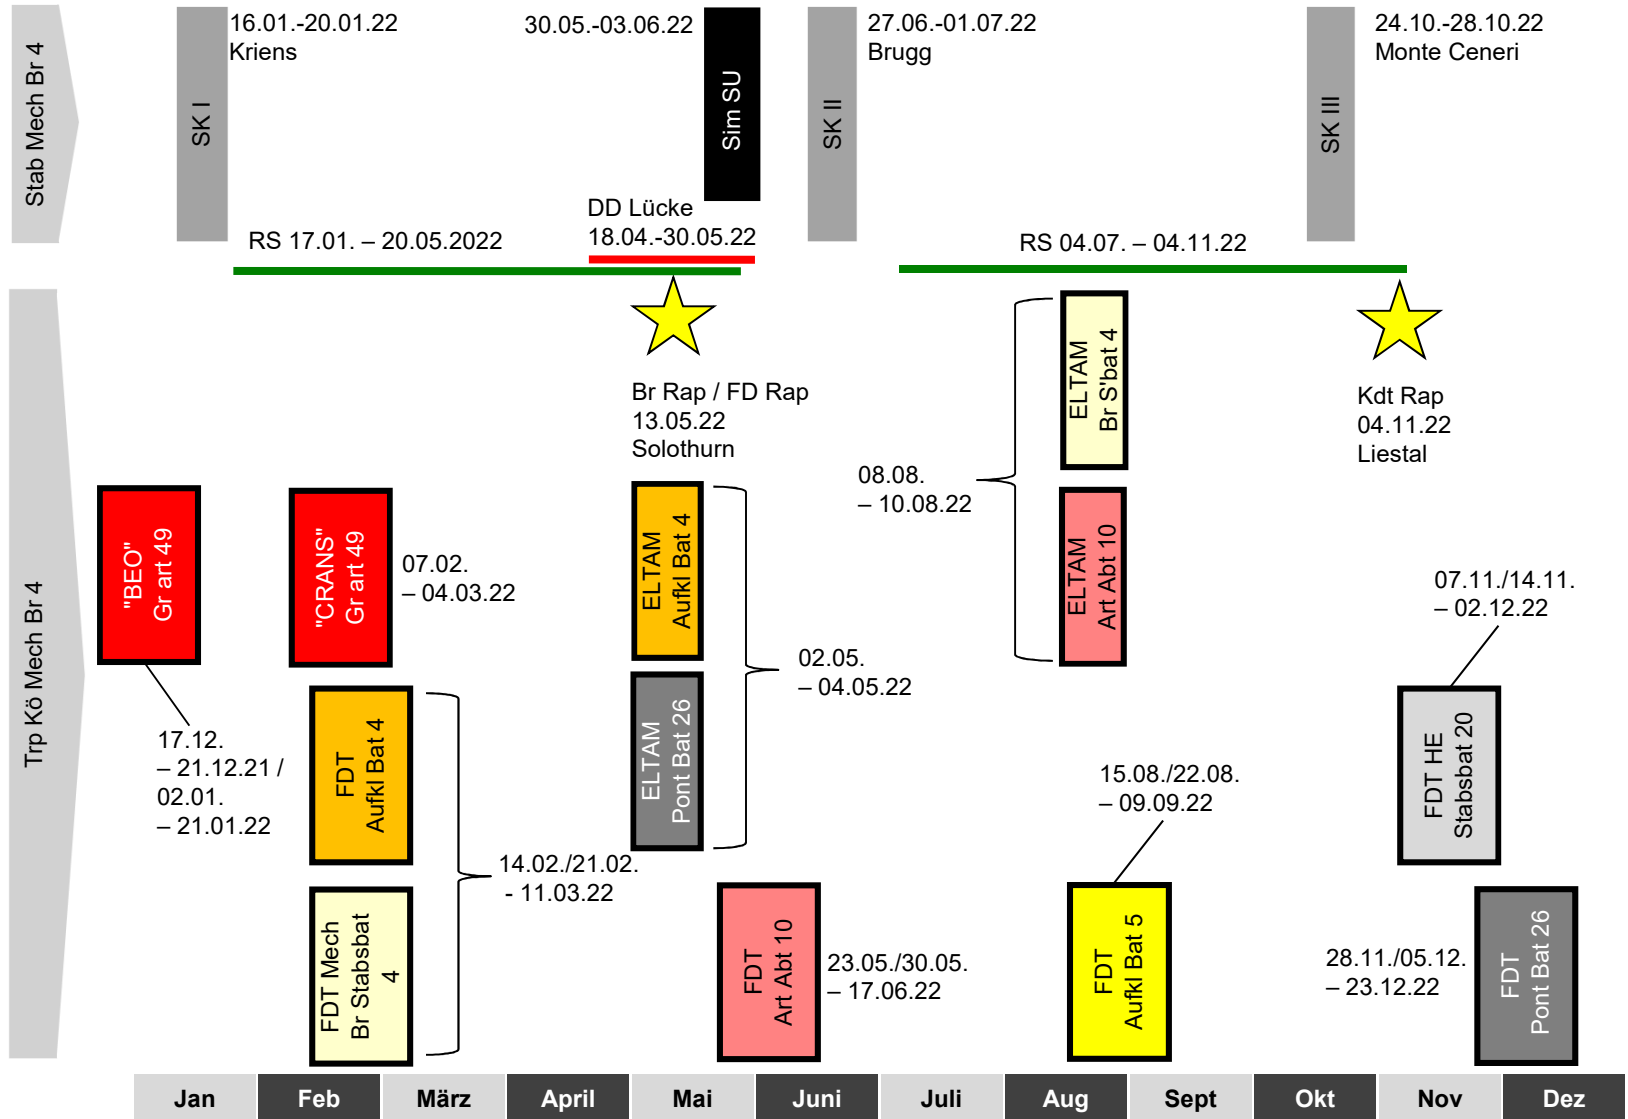

Aufkl Bat 4

14.02./21.02. – 11.03.22

Modul 1301, Bern Nord

ALC – T

Ber Trp, subs Si Ei

Aufkl Bat 5

15.08./22.08. – 09.09.22

Modul 4102, Zürich Nord

Modul 4201, Wil/Thur/Altoggenburg

Modul 4202, Bodensee Hinterland

ALC – O

DLP 2022 (3)

| | | |
|-----------------------|---|--|
| Art Abt 10 | 23.05./30.05. – 17.06.22 | Modul 1111, Pl armes Bière Modul 1114, Pl armes Bure ALC – G Ustü TLG Art |
| Gr art 49 | 17.12. – 21.12.21 02.01. – 21.01.22 07.02. – 04.03.22 | VUM "BERNER OBERLAND" ALC – T VUM "CRANS MONTANA" ALC – G |
| Pont Bat 26 | 28.11./05.12. – 23.12.22 | Modul 4110, Wpl Frauenfeld ALC – O Ber Trp, subs Si Ei <i>Verlängerung DL um 1 Woche auf Anordnung C VBS möglich (Entscheid KW 50/2022)</i> |
| HE Stabsbat 20 | 07.11./14.11. – 02.12.22 | Modul 2104, Olten Modul 2105, Aargau Ost Modul 2111, Wpl Aarau ALC – T "PILUM 22" |

DLP 2022 (4)

Simulatorgestützte Stabsübung Fhr Sim 95+

Stab Mech Br 4 30.05. – 03.06.22 "BELLEPRISE 22"

Simulatorgestützte Stabsübungen ELTAM

Aufkl Bat 4 / 02.05. – 04.05.22 "MIRUM 22"
Pont Bat 26

Mech Br Stabsbat 4 / 08.08. – 10.08.22 "MIRUM 22"
Art Abt 10

Ausbildungsjahr 2022 - Übersicht

WK Räume