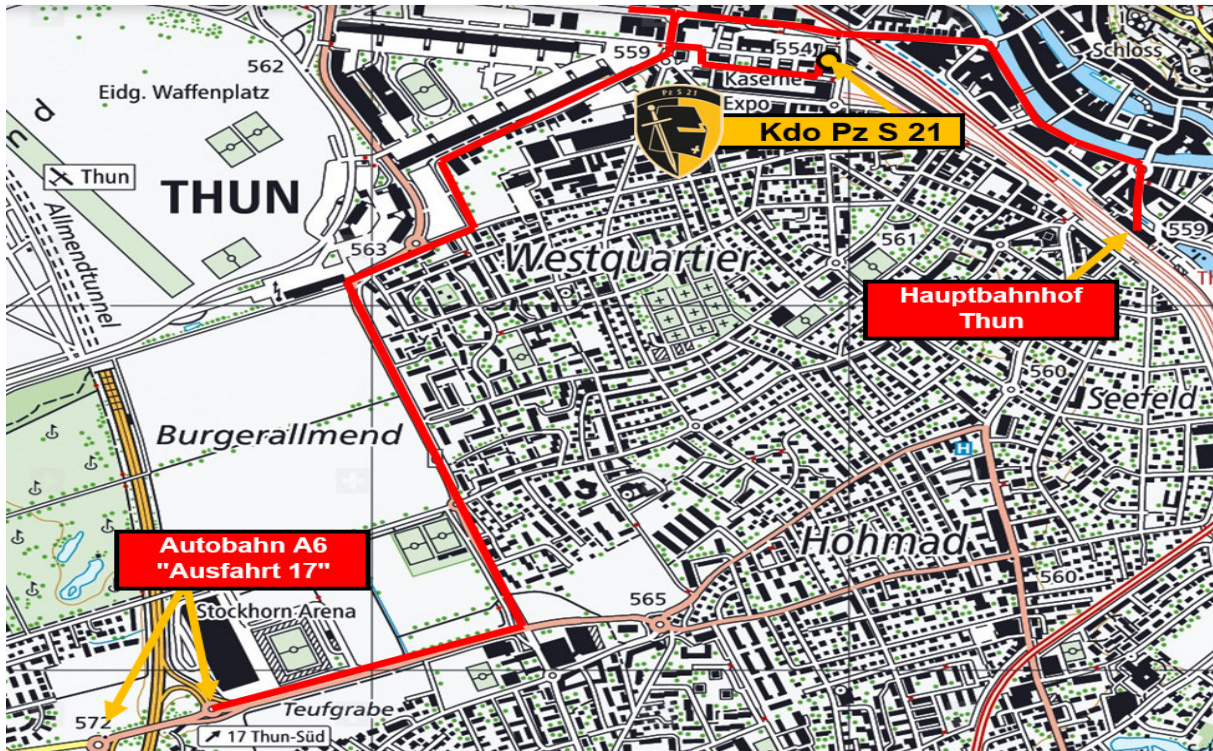

# KOMMANDO PANZERSCHULE 21

## ANFAHRTSPLAN

(Offizierskaserne, CH-3609 THUN BE; Koordinaten 1 613 962 / 2 178 672 / 564m)

### Situationsplan/ Zutritt Waffenplatz Thun