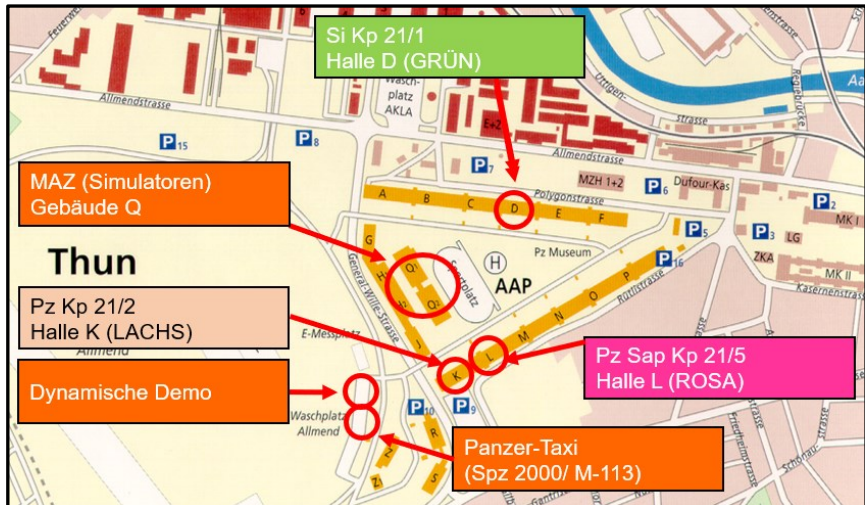

Mit freundlichen Grüßen

Kommando Ausbildung – Lehrverband Panzer und Artillerie
Panzerschule 21

Oberst im Generalstab Daniel Bänziger
Kommandant

Organisatorische Hinweise

Ablauf

Ab 0830	Eintreffen der Gäste, anschliessend Kaffee und Gipfeli	Hallen D, K, L
0930	Begrüssung Kompaniekommandant und Kompaniepräsentationen	Hallen D, K, L (Vorplatz)
Anschl	Freie Besichtigung der Ausstellungen, Demonstrationen und Vorführungen	Hallen, MAZ, Waschplatz
1215 - 1315	Mittagessen (Hörndli mit Gehacktem)	Halle D, K, L
1400	Begrüssung durch den Kommandanten der Panzerschule 21	Waschplatz
Anschl	Präsentation (dynamische Demo)	Waschplatz
1445 - 1515	Kaffee und Gebäck	Hallen D, K, L
Ab 1530	Hauptverlesen mit anschliessender Entlassung in den Urlaub	Hallen D, K, L (Vorplatz)

Standorte

Anmeldung

Es ist keine Anmeldung notwendig. Die Teilnehmerzahl wird zentral durch die Kader und Rekruten gemeldet.

Anreise

Auto

Zug

Zürich HB	ab 0722	Bern	an 0828
Bern	ab 0834	Thun	an 0852
Bern	ab 0804	Thun	an 0823
Basel	ab 0656	Thun	an 0823
St. Gallen	ab 0558	Zürich HB	an 0657
Zürich HB	ab 0722	Bern	an 0828
Bern	ab 0834	Thun	an 0852
Chur	ab 0516	Zürich HB	an 0648
Zürich HB	ab 0722	Bern	an 0828
Bern	ab 0834	Thun	an 0852
Lausanne	ab 0713	Bern	an 0827
Bern	ab 0834	Thun	an 0852
Genf	ab 0549	Bern	an 0756
Bern	ab 0804	Thun	an 0823
Biel/Bienne	ab 0752	Bern	an 0818
Bern	ab 0834	Thun	an 0852
Brig	ab 0748	Thun	an 0834