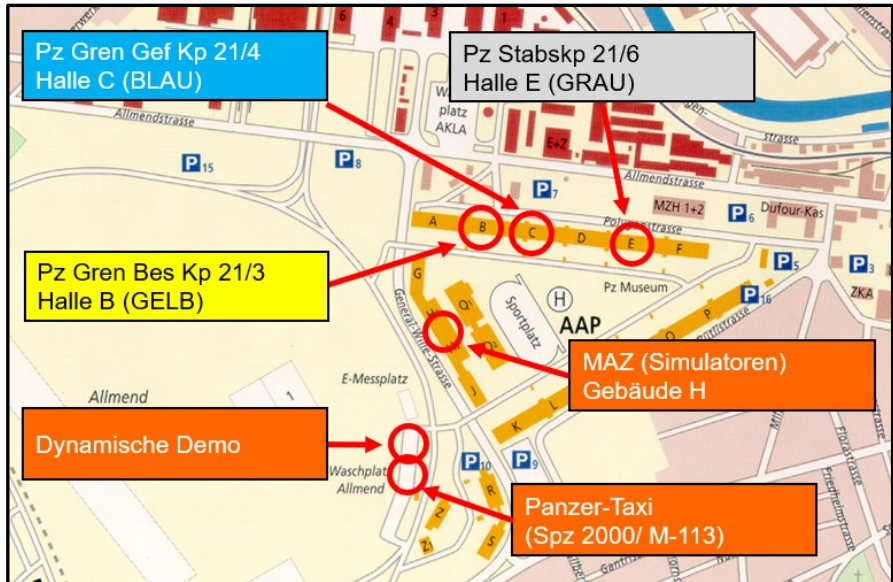

Mit freundlichen Grüßen

Kommando Ausbildung – Lehrverband Panzer und Artillerie
Panzerschule 21

Oberst im Generalstab Daniel Bänziger
Kommandant

Organisatorische Hinweise

Ablauf

Ab 0830	Eintreffen der Gäste, anschliessend Kaffee und Gipfeli	Hallen B, C, E
0930	Begrüssung Kompaniekommandant und Kompaniepräsentationen	Hallen B, C, E (Vorplatz)
Anschl	Freie Besichtigung der Ausstellungen, Demonstrationen und Vorführungen	Hallen, MAZ, Waschplatz
1215 - 1315	Mittagessen (Hörndli mit Gehacktem)	Halle B, C, E
1400	Begrüssung durch den Kommandanten der Panzerschule 21	Waschplatz
Anschl	Präsentation (dynamische Demo)	Waschplatz
1445 - 1515	Kaffee und Gebäck	Hallen B, C, E
Ca. 1530	Hauptverlesen mit anschliessender Entlassung in den Urlaub	Hallen B, C, E (Vorplatz)

Standorte

Anmeldung

Es ist keine Anmeldung notwendig. Die Teilnehmerzahl wird zentral durch die Kader und Rekruten gemeldet.

Anreise

Auto

Zug

Zürich HB	ab 0722	Bern	an 0828
Bern	ab 0834	Thun	an 0852
Bern	ab 0804	Thun	an 0823
Basel	ab 0656	Thun	an 0823
St. Gallen	ab 0558	Zürich HB	an 0657
Zürich HB	ab 0722	Bern	an 0828
Bern	ab 0834	Thun	an 0852
Chur	ab 0516	Zürich HB	an 0648
Zürich HB	ab 0722	Bern	an 0828
Bern	ab 0834	Thun	an 0852
Lausanne	ab 0713	Bern	an 0827
Bern	ab 0834	Thun	an 0852
Genf	ab 0549	Bern	an 0756
Bern	ab 0804	Thun	an 0823
Biel/Bienne	ab 0752	Bern	an 0818
Bern	ab 0834	Thun	an 0852
Brig	ab 0748	Thun	an 0834