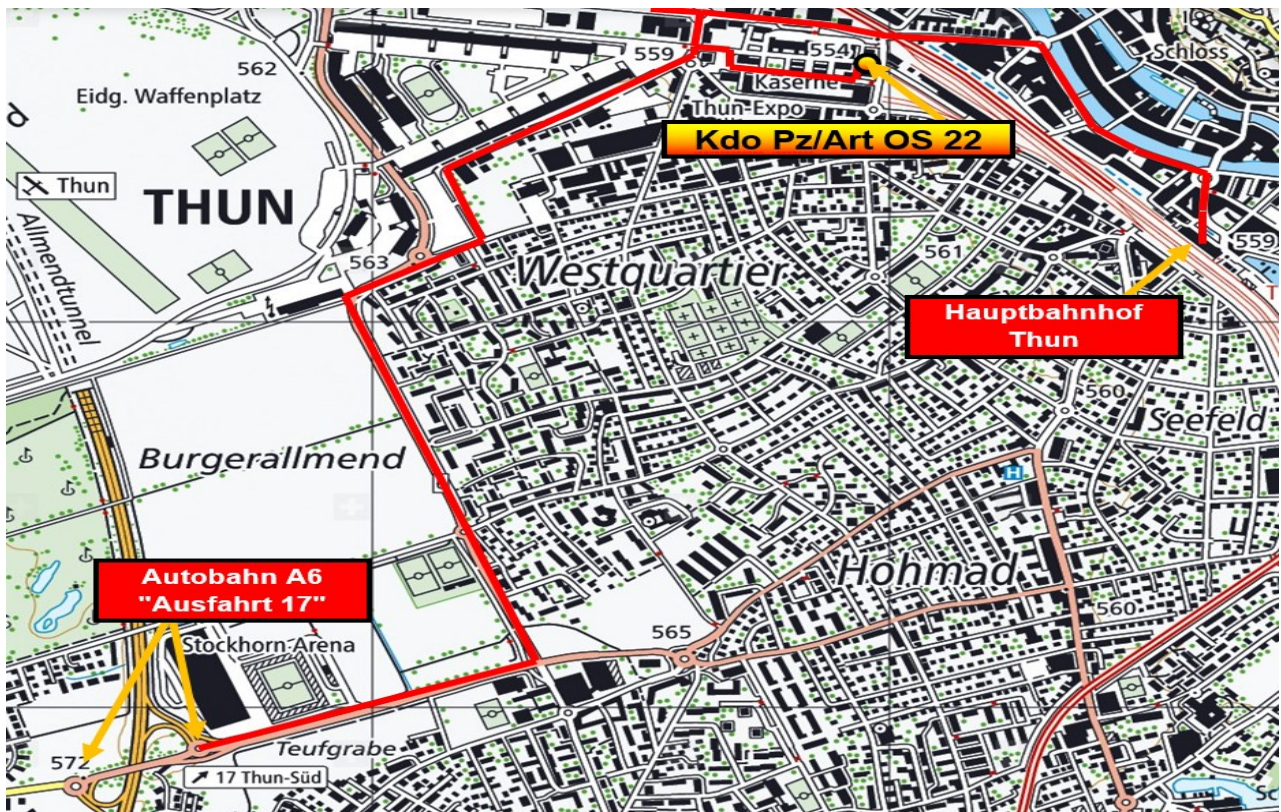

## Anfahrtsweg zum Kdo Pz/Art OS 22

(Koordinaten 1 613 962 / 2 178 672 / 564m)

## Situationsplan/ Zutritt Waffenplatz Thun