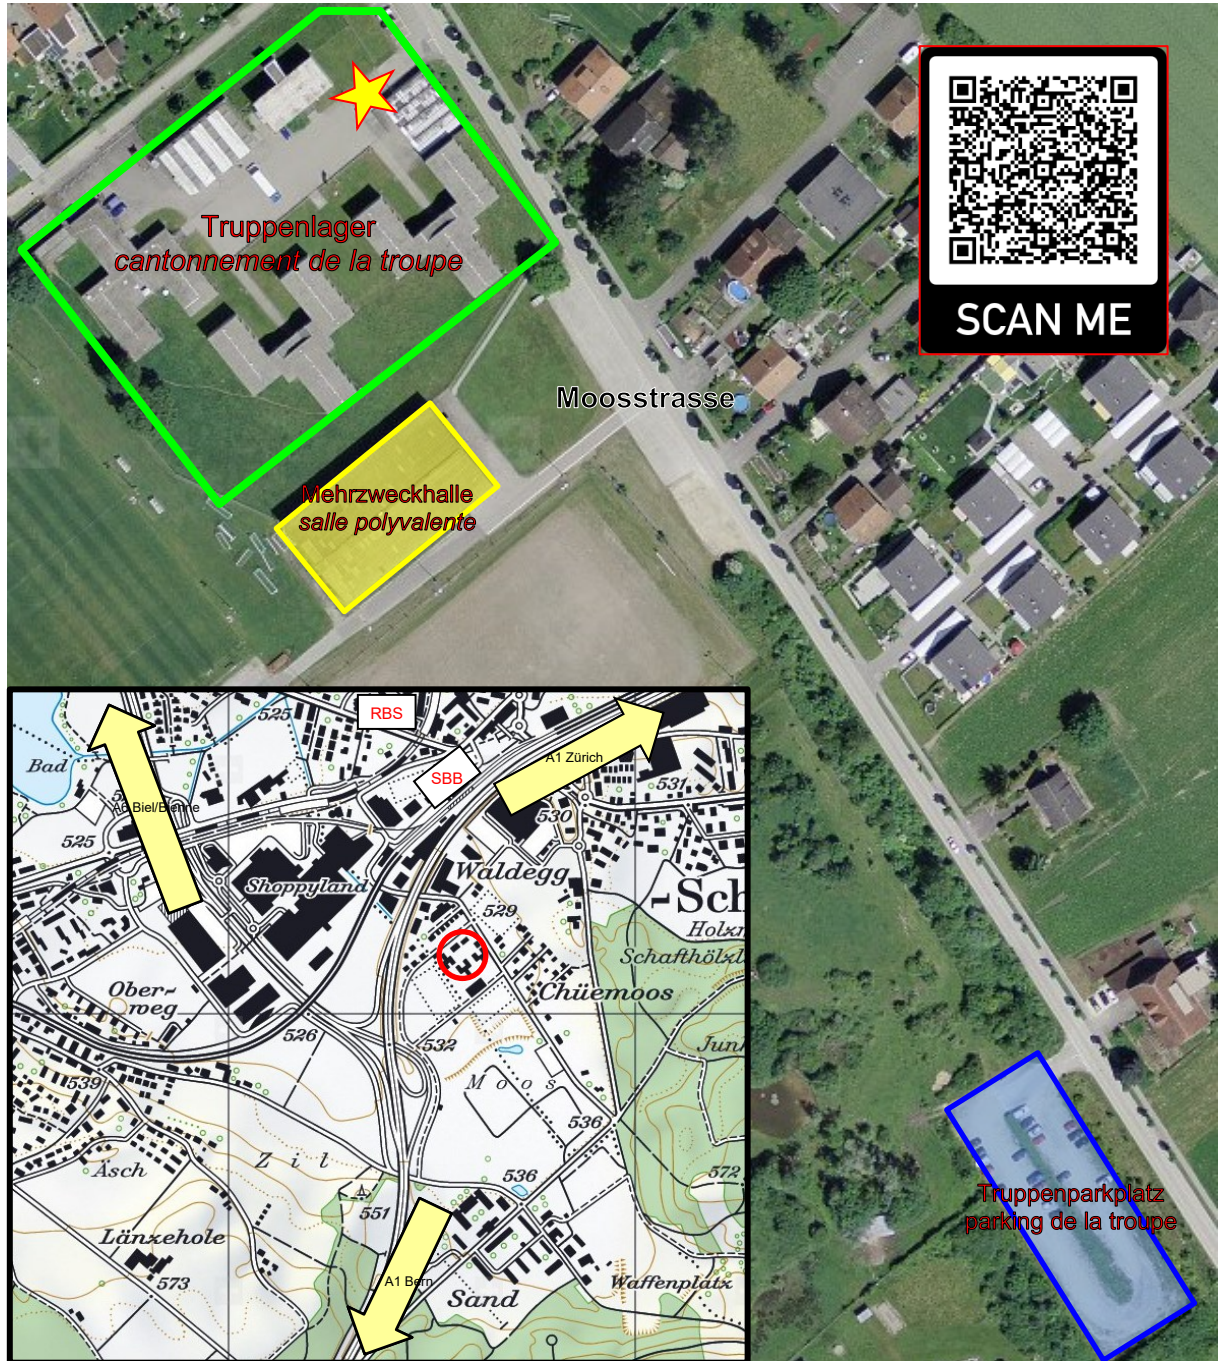

(Beilage 4 / annexe 4)

★ Standort Einrücken
Emplacement de l'entrée en service

- SBB/RBS Bahnhof = 15 Minuten Fussmarsch bis Mehrzweckhalle Sand
- Autobahnausfahrt 9 Schönbühl = 5 Minuten Fahrt bis Truppenparkplatz Sand

Moosstrasse, 3322 Urtenen-Schönbühl

- CFF/RBS Gare = 15 minutes à pied jusqu'à la salle polyvalente au Sand
- Sortie d'autoroute 9 Schönbühl = 5 minutes de conduite jusqu' au parking de la troupe

Folgen Sie / Suivez: