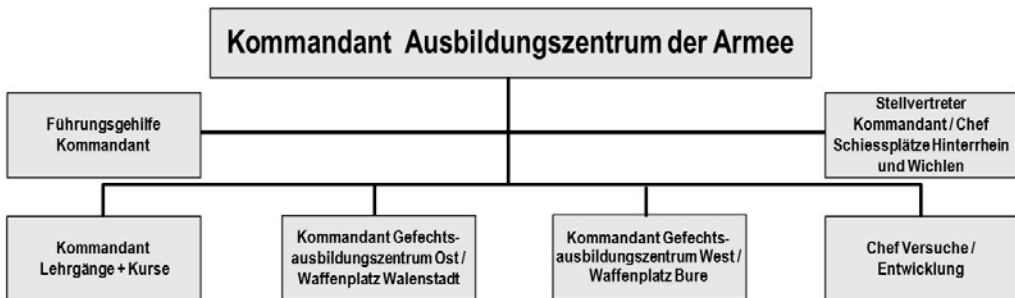

**Schultergestützte
Mehrzweckwaffen**

Neue Fussbekleidung

Symbolische Darstellung

**Schiessimulator zu Stgw 90,
neue Technologie**

**MBAS (Modulares Bekleidungs-
und Ausrüstungssystem)**

Symbolische Darstellung

**Neue Generation
Radschützenpanzer**

Symbolische Darstellung

Kälteschutzhandschuh 17

Symbolische Darstellung

FÜHRUNGSSTRUKTUR / INFORMATIONEN

Ausbildungszentrum der Armee AZA

Kaserne
8880 Walenstadt
Tel. +41 58 466 36 36
Fax. +41 81 735 22 50