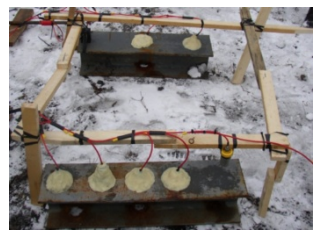

Aufgaben

- Durchführung von Basis- und Grundkursen für angehende Berufsmilitärs
- Weiterausbildung von Berufsmilitärs in Einführungs-, Ergänzungs- und Fortbildungskursen
- Expertenaus- und Weiterbildung in den Bereichen Schiessen, Nahkampf, Sprengen im Einsatz und Methodik der Verbandsausbildung
- Erteilung von Berechtigungen in den Bereichen Zwangsmittel und dem Einsatz von Munition mit Sprengwirkung (BEMS) für Berufsmilitär
- Laufende Überprüfung der ausbildungsrelevanten Reglemente und Weisungen
- Mitarbeit bei der Erstellung von Reglementen
- Koordination spezieller Ausbildungsbedürfnisse mit den Partnern des Ausbildungszentrums der Armee