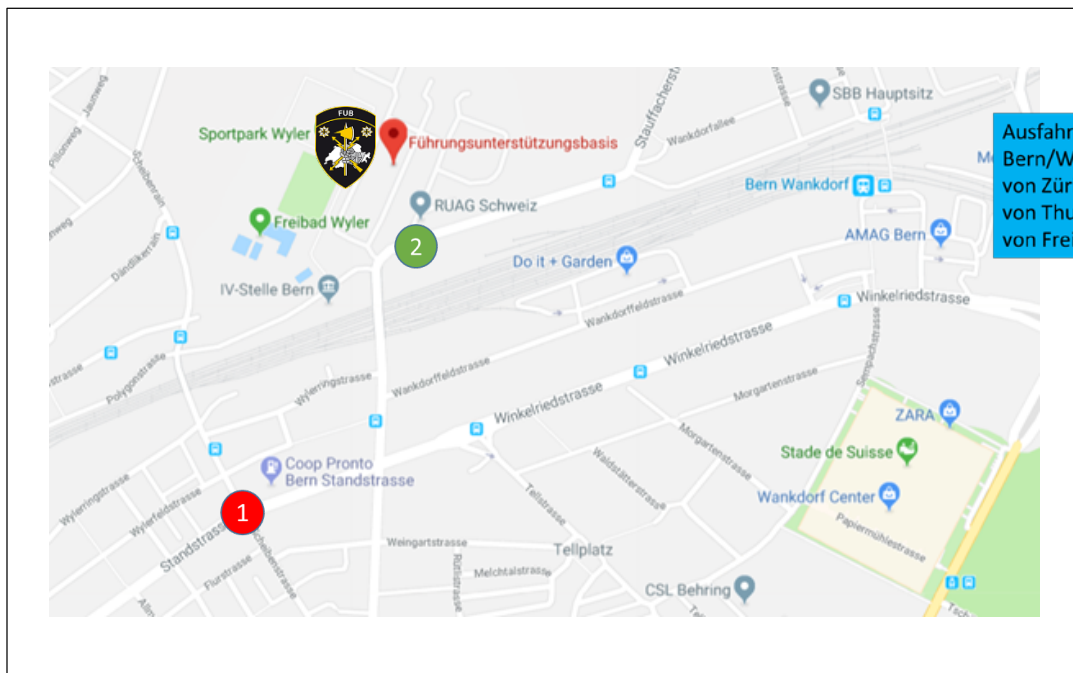

### Anreise ÖV:

Ab dem HB Bern gelangen Sie mit der Buslinie 20 oder mit dem ZUG S1 + RBS Linie 36 zu uns.

**Bus Nr20 / Richtung Wankdorfbahnhof:** Wir bitten Sie an der Haltestelle Breitfeld **1** auszusteigen und via Scheibenbrücke – Scheibenstrasse auf unser Areal zu gelangen.

[Fahrplan Buslinie 20](#)

oder

**Mit dem Zug Richtung Wankdorfbahnhof:** Wankdorfbahnhof umsteigen auf den **RBS-BUS Nr36 Richtung Breitenrain**. Wir bitten Sie an der Haltestelle Stauffacherbrücke **2** auszusteigen und auf unser Areal zu gelangen.

### Anfahrt PW

Über Winkelriedstrasse und Stauffacherbrücke.

Es steht nur eine beschränkte Anzahl Besucherparkplätze vor dem Hauptsitz der FUB zur Verfügung.

Parkplätze können via **Loge FUB: +41-58 465 81 77** reserviert werden.

Weitere Parkplätze stehen eingangs Areal, hinter der Barriere zur Verfügung.  
Ausfahrtstickets können an der Loge FUB bei der Anmeldung bezogen werden.

Bitte melden Sie sich bei Ihrer Ankunft bei der Loge FUB/Stauffacherstr. 65/14.