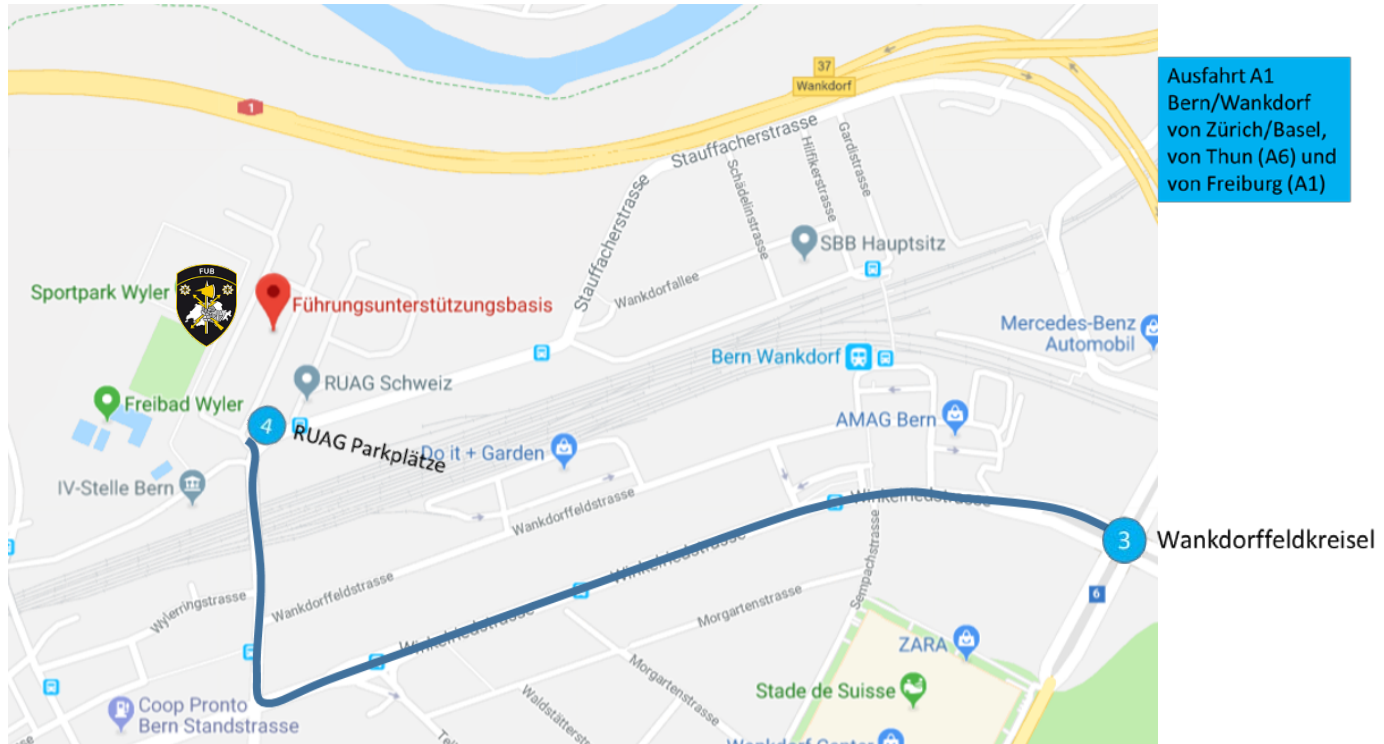

### Anreise ÖV:

Ab dem HB Bern gelangen Sie mit der Buslinie 20 oder mit dem ZUG S1 + RBS Linie 36 zu uns.

**Bus Nr20 / Richtung Wankdorfbahnhof:** Wir bitten Sie an der Haltestelle Breitfeld **1** auszusteigen und via Scheibenbrücke – Scheibenstrasse auf unser Areal zu gelangen.

[Fahrplan Buslinie 20](#)

oder

**Mit dem Zug Richtung Wankdorfbahnhof:** Wankdorfbahnhof umsteigen auf den **RBS-BUS Nr36 Richtung Breitenrain**. Wir bitten Sie an der Haltestelle Stauffacherbrücke **2** auszusteigen und auf unser Areal zu gelangen.

### Anfahrt PW

Über Winkelriedstrasse und Stauffacherbrücke.

Es steht nur eine beschränkte Anzahl Besucherparkplätze vor dem Hauptsitz der FUB zur Verfügung.

Parkplätze können via **Loge FUB: +41-58 465 81 77** reserviert werden.

Weitere Parkplätze stehen eingangs Areal, hinter der Barriere zur Verfügung.  
Ausfahrtstickets können an der Loge FUB bei der Anmeldung bezogen werden.

Bitte melden Sie sich bei Ihrer Ankunft bei der Loge FUB/Stauffacherstr. 65/14.