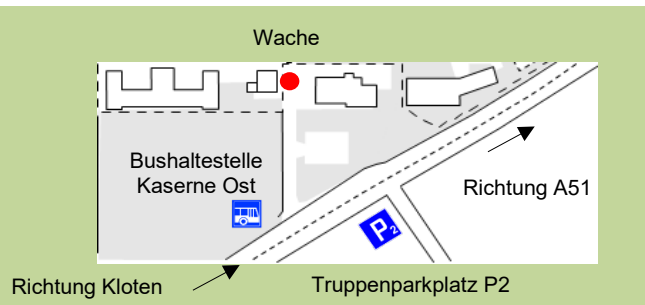

**732**Bahnhof
Richtung **Egetswil, Dorf**

Ungefähre Reisezeit in Minuten

h	Montag- Freitag	Samstag	Sonn- und Feiertag	h
5				5
6	03 33	33		6
7	03 33	03 33		7
8	03 33	03 33		8
9	03 33	03 33		9
10	03 33	03 33		10
11	03 33	03 33	03 33	11
12	03 33	03 33	03 33	12
13	03 33	03 33	03 33	13
14	03 33	03 33	03 33	14
15	03 33	03 33	03 33	15
16	03 33	03 33	03 33	16
17	03 33	03 33	03 33	17
18	03 33	03 33	03 33	18
19	03 33	03 33	03 33	19
20	03 33	03 33	03 33	20
21	03 33	03 33	03 33	21
22	03 33	03 33	03 33	22
23	03 33	03 33	03 33	23
0	03 33	03 33	03 33	0