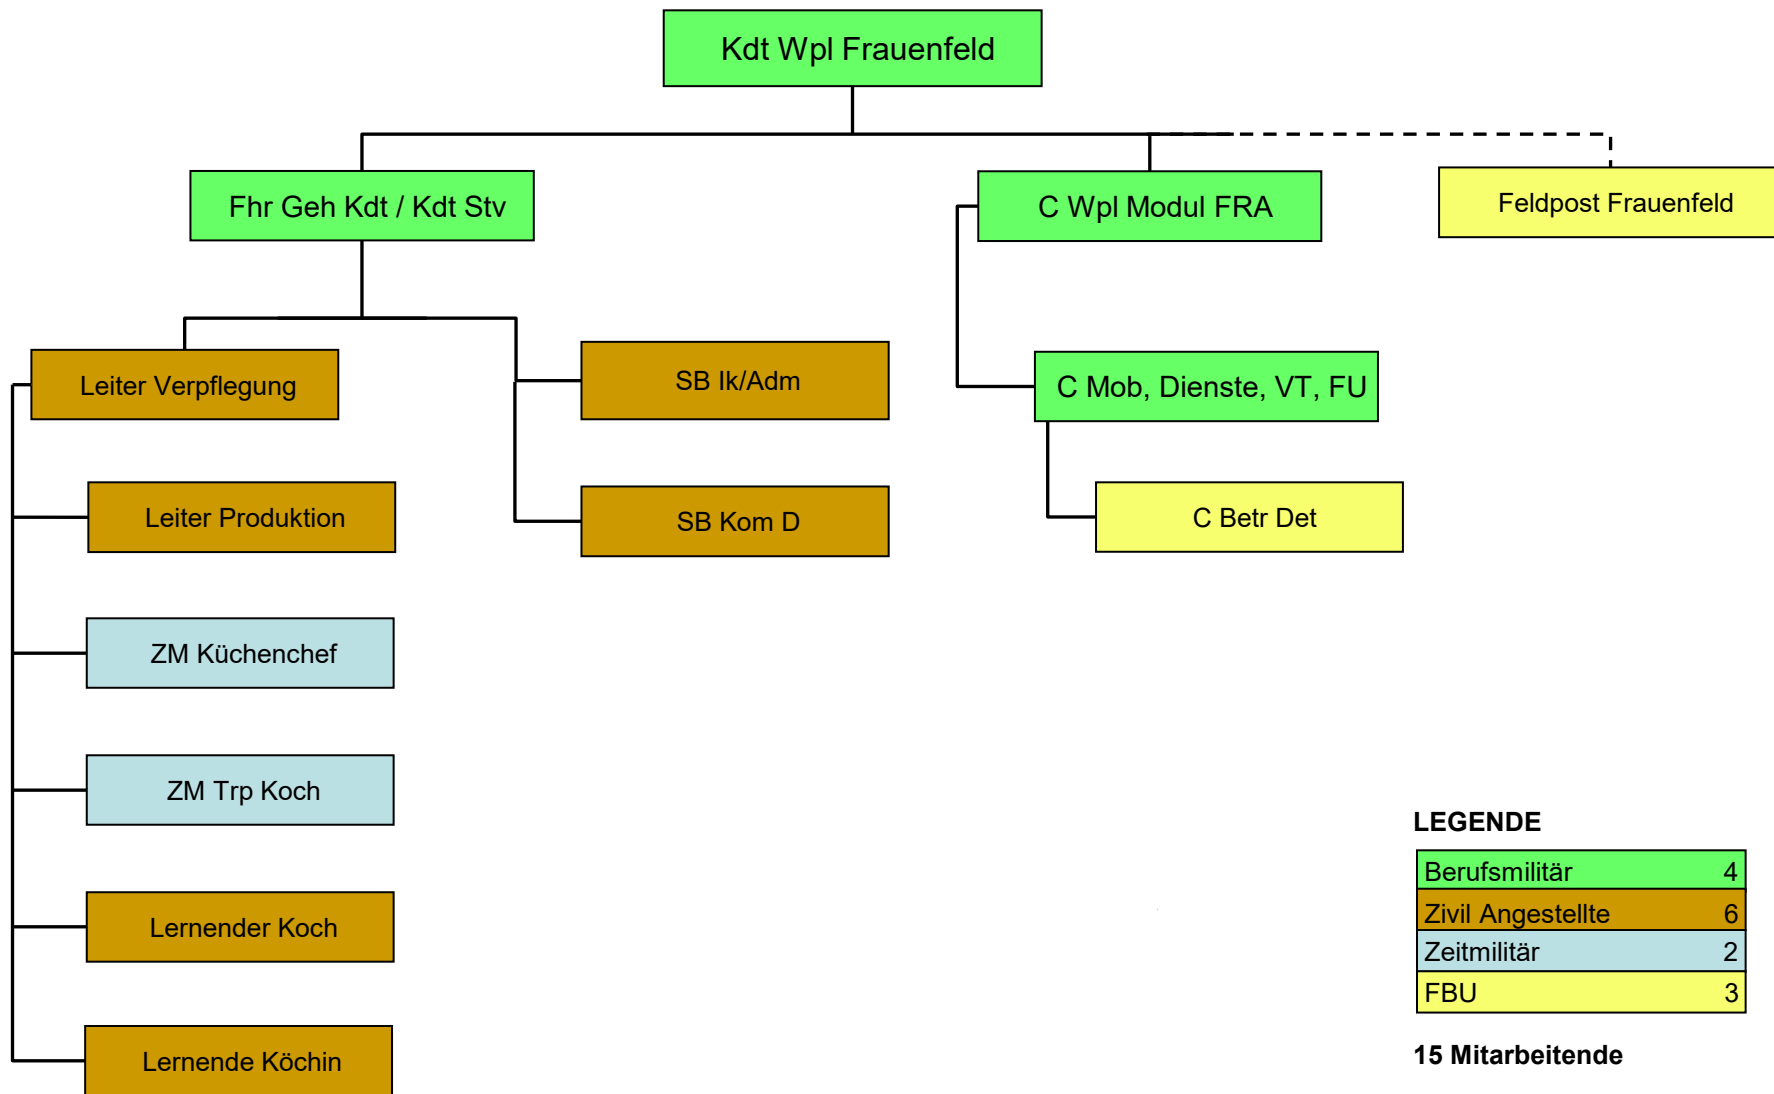

Kommando Waffenplatz Frauenfeld

LEGENDE

Berufsmilitär	4
Zivil Angestellte	6
Zeitmilitär	2
FBU	3

15 Mitarbeitende