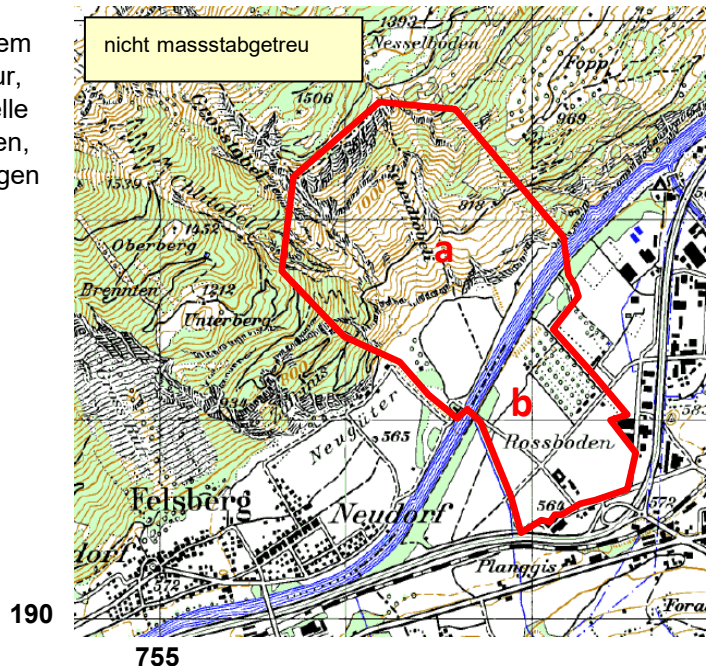

Allgemeine Schiessanzeige 2023

Waffen- und Schiessplatz Rossboden/Rheinsand Chur (Modul 3211)

Raumumschreibung gemäss LK 1:50'000, Blatt 247

Schiessen mit Kampf-, Übungs-, Markier- und Hilfsmunition

Gefährdeter Raum

Rossboden/Rheinsand
(Modul 3211.040)

Die Bekanntmachung von allg Schiessübungen auf dem Waffen- und Schiessplatz Rossboden/Rheinsand Chur, erfolgt durch diese allg Jahresschiessanzeige. Spezielle Schiessübungen und Sperrungen, auch Teilsperungen, werden zu gegebener Zeit in separaten Schiessanzeigen und im Internet www.vtg.admin.ch/waffenplatz_chur publiziert.

Warnsignale

a) Rheinsand

Rot-weisser Windsack bei der Rheinsandbetonbrücke. Bei Nachtschiessen werden drei rote Lampen (dreieckige Form) am Mast bei der Rheinsandbetonbrücke eingeschaltet.

b) Rossboden

Rot-weisser Windsack bei der Kreuzung Sommerau- / Rossbodenstrasse. Bei Nachtschiessen werden drei rote Lampen (dreieckige Form) am Mast bei