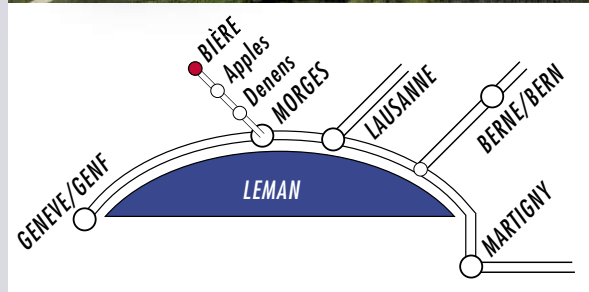

PLACE D'ARME DE BIÈRE WAFFENPLATZ BIÈRE

10.00 Caserne – Kaserne	28.70 Halle d'instruction Ausbildungshalle
11.00 Cantonnements – Unterkünfte	29.00 Ancien arsenal – Altes Zeughaus
11.90 Salles de théorie – Theoriesäle	30.00 Caserne – Kaserne
12.00 Bâtiment admin Bürogebäude	31.00 Salle de cinéma – Filmsaal
12.40 Intendance pl d'armes – Information Wpl-Verwaltung – Information	35.00 Cdmr ER inf 3 Kdo Inf RS 3
12.80 – 12.89 Mag mat – Mat Mag	40.00 Caserne – Kaserne
15.00 Cdmr place d'armes / CIA Cdmr E art 31 Wpl Kdo / Kdo AAZ Kdo Art S 31	41.00 Halles d'instruction Ausbildungshalle
17.00 Chef places de tir Schiessplatz Chef	42.00 Bâtiment SIM, éc cond SIM Gebäude, Fhr Sim
18.00 Salles INTAFF / FARGO Theoriesäle INTAFF / FARGO	43.00 Halles d'instruction Ausbildungshallen
19.00 Cantines militaires / Mess of WC pour handicapés Militärkantinen / Of Messe Behinderten WC	44.00 Station carburants Tankanlage
20.00 Caserne – Kaserne	45.00 Halles d'instruction Ausbildungshallen
21.00 Cantonnements, Poste de campagne / Postomat Unterkünfte, Feld- post / Postomat	46.00 Halle de sport – Sporthalle
22.00 Bâtiment admin Bürogebäude	47.00 Bâtiment SIM, éc cond SIM Gebäude, Fhr Sim
27.00 Infirmerie – Krankenabteilung	48.00 SAPH – SAPH
28.00 E-Learning Salles theories – Theoriesäle	50.00 BLA Logistique – Logistik LBA
28.60 Halle d'instruction Ausbildungshalle	52.00 Halles d'instruction Ausbildungshallen
	60.00 BLA Logistique – Logistik LBA

Distances / Distanz

	Bière
Genève / Genf	60 km
Morges / Morges	18 km
Lausanne / Lausanne	33 km
Berne / Bern	144 km
Zurich / Zürich	277 km
Martigny / Martigny	113 km

© Schweizer Luftwaffe

Reproduit avec l'autorisation de l'Office fédéral de topographie (BA013883)