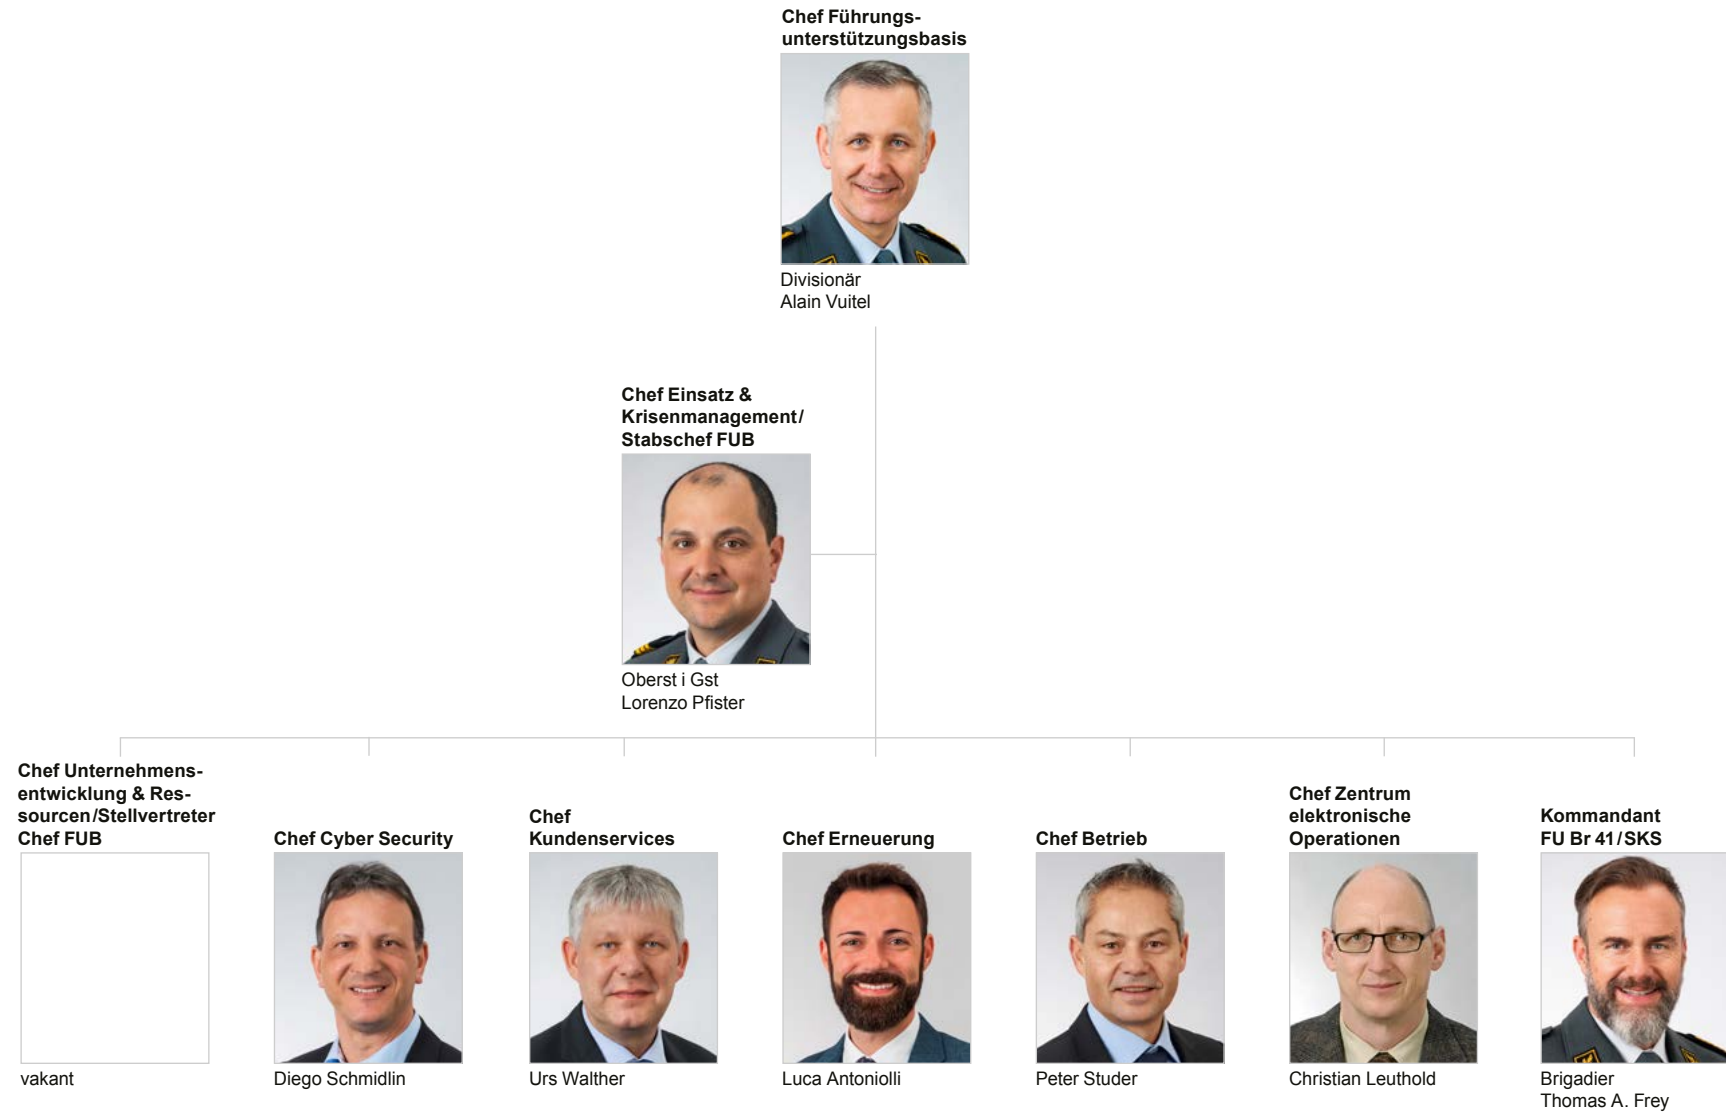

Organigramm Führungsunterstützungsbasis (FUB)

Der Chef FUB mit seinen Direktunterstellten

Stand: 01.01.2021

— hierarchisch unterstellt
- - - - - administrativ unterstellt